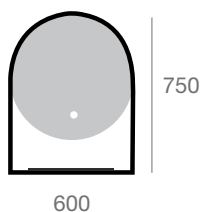

Design
Adolini+Simonini

CASSIOPEA

Specchi retroilluminati con mensola
Backlit LED mirrors with shelf
Spiegel mit LED Hintergrundbeleuchtung
und Regalablage

H 750 L 600 mm

- Illuminazione perimetrale LED a 360°
- Struttura di metallo laccata nero opaco con mensola incorporata
- Interruttore Touch ON/OFF
- Spessore specchio 5 mm
- Pellicola di sicurezza
- 220V, CE, IP44
- Temperatura colore LED 4000K

- 360° Perimeter LED lighting
- Metal black lacquered structure inclusive of shelf
- ON/OFF Touch switch sensor
- 5mm mirror thickness
- Safety film backing
- 220V, CE, IP44
- LED temperature color 4000K

- 360° LED Beleuchtung
- Ein-/Aus-Schalter
- Schwarz lackierte Metallstruktur mit Regalablage
- Spiegelstärke 5 mm
- Schutzfolie aus PVC auf der Rückseite
- 220V, CE, IP44
- LED-Temperaturfarbe: 4000K

BR 7560 426 S

PLUS ESCLUSIVI_EXCLUSIVE ADVANTAGES_EXKLUSIVE VORTEILE