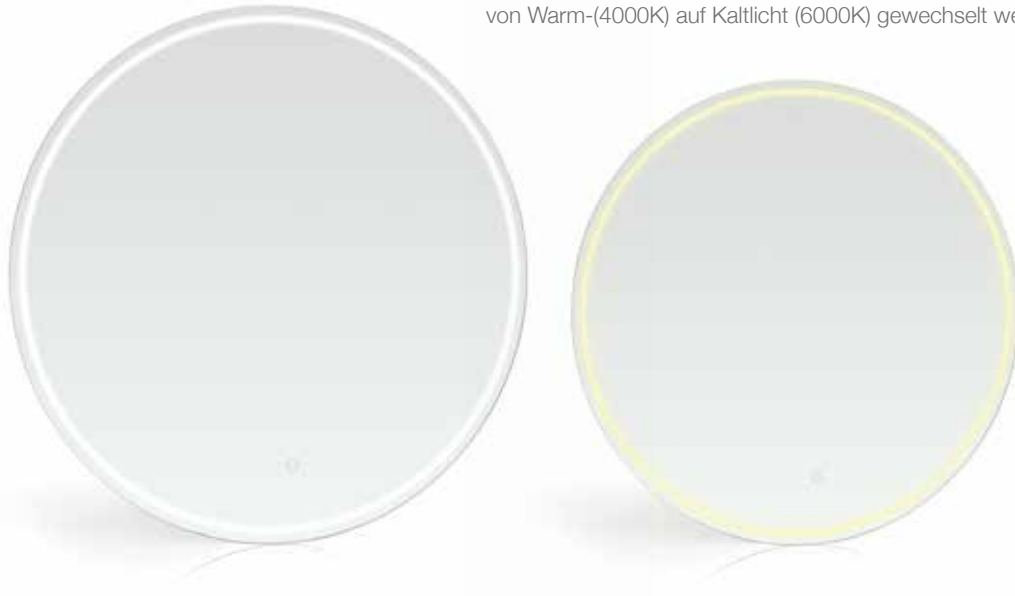

Mediante un interruttore touch illuminato potrete cambiare la temperatura colore 4000K oppure 6000K dei LED.

The 4000K or 6000K LED color temperature can be changed by means of the illuminated switch.

Die Farbtemperatur kann durch einen beleuchteten Schalter von Warm-(4000K) auf Kaltlicht (6000K) gewechselt werden.

# LUNA

Specchi DualWhite con luce diffusa tramite PLEXI  
PLEXI diffused DualWhite mirrors  
Spiegel mit gleichmäßiger dualer Plexiglasbeleuchtung

Ø 600 mm  
Ø 800 mm

- Specchio con sottile bordo in Plexiglas illuminato a LED che diffonde la luce
- Interruttore touch illuminato con cambio colore
- Spessore specchio 5mm
- Pellicola di sicurezza
- Funzione antiappannamento
- Temperatura colore DualWhite 4000K o 6000K
- 220V, CE, IP44

- Thin Plexiglas edge illuminated by LEDs
- Illuminated touch ON/OFF sensor and color change switch
- 5mm mirror thickness
- Safety film backing
- Defogger function
- DualWhite temperature color 4000K or 6000K
- 220V, CE, IP44

- Dünnes durch LED beleuchtetes Plexiglas
- Beleuchteter Ein/Aus Sensorschalter mit Farbwechsel
- Spiegelstärke: 5 mm
- Splitterschutzfolie
- Antibeschlagfunktion
- Duale Temperaturfarbe: 4000 oder 6000K
- 220V, CE, IP44