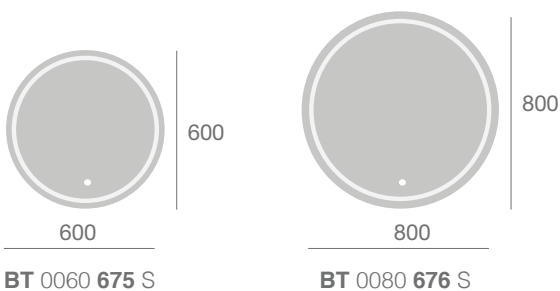

Mediante un interruttore touch illuminato potrete cambiare la temperatura colore 4000K oppure 6000K dei LED.

The 4000K or 6000K LED color temperature can be changed by means of the illuminated switch.

Die Farbtemperatur kann durch einen beleuchteten Schalter von Warm-(4000K) auf Kaltlicht (6000K) gewechselt werden.

# LUNA

Specchi DualWhite con luce diffusa tramite PLEXI  
PLEXI diffused DualWhite mirrors  
Spiegel mit gleichmäßiger dualer Plexiglasbeleuchtung

Ø 600 mm  
Ø 800 mm

- Specchio con sottile bordo in Plexiglas illuminato a LED che diffonde la luce
- Interruttore touch illuminato con cambio colore
- Spessore specchio 5mm
- Pellicola di sicurezza
- Funzione antiappannamento
- Temperatura colore DualWhite 4000K o 6000K
- 220V, CE, IP44

- Thin Plexiglas edge illuminated by LEDs
- Illuminated touch ON/OFF sensor and color change switch
- 5mm mirror thickness
- Safety film backing
- Defogger function
- DualWhite temperature color 4000K or 6000K
- 220V, CE, IP44

- Dünnes durch LED beleuchtetes Plexiglas
- Beleuchteter Ein/Aus Sensorschalter mit Farbwechsel
- Spiegelstärke: 5 mm
- Splitterschutzfolie
- Antibeschlagfunktion
- Duale Temperaturfarbe: 4000 oder 6000K
- 220V, CE, IP44