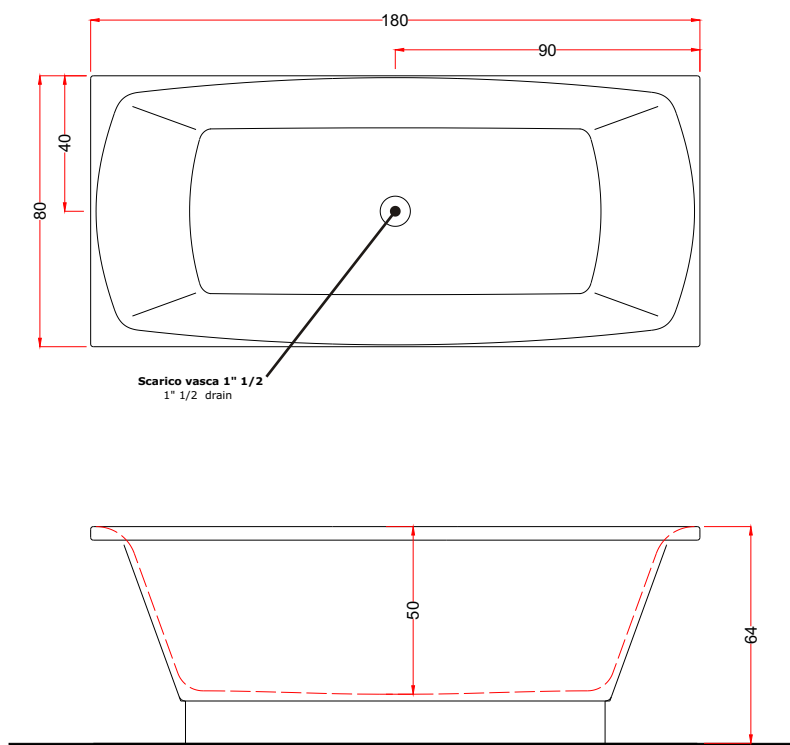

Dati tecnici Technical features

Max contenuto d'acqua Max water capacity	250 l
---	-------

Dati dimensionali Dimensional features

Volume d'imballo Packaging volume	1.26 mc
Peso spedizione Shipping weight	120 kg

Disegno tecnico / Technical drawing

Installazioni disponibili / Installations allowed

CENTRO STANZA