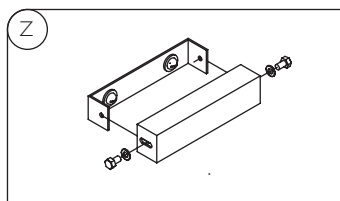

Garanzia su perdite:
 Garantie on leakage:
 Garantie fuit:
 Garantía contra fugas:

5 Anni
 Years
 Années
 Años

dati tecnici towel box

iDeas

A	B	W&C	9010	Colors	Colors
mm	mm	W	Cod.	"pastels"	"specials"
480	480	250	TB048048EB	Cod.	Cod.
				TB048048ES	TB048048ES

Sistemi di fissaggio a parete
 Wall fastening systems
 Systèmes d'installation murale
 Sistemas de fijación a la pared

Dimensioni corpo scaldante
 Radiator body dimensions
 Dimensions du corps chauffant
 Dimensiones del cuerpo calefactor

Interruttore "on-off"
 Switch "on-off"
 Interrupteur "on-off"
 Interruptor "on-off"

Misure in mm
 Measures in mm
 Mesures en mm
 Medidas in mm

note tecnico-commerciali

I PREZZI COMPREDONO: kit per il fissaggio a parete in tinta.
 I PREZZI NON COMPREDONO: Eco contributi RAEE – ECR (vedi pag. 30)
 POSSIBILI PERSONALIZZAZIONI CON SUPPLEMENTO: colori Ral a scelta.
 Non disponibile nella versione "Chrome".
 Lunghezza cavo 1 mt. Resistenza PTC.