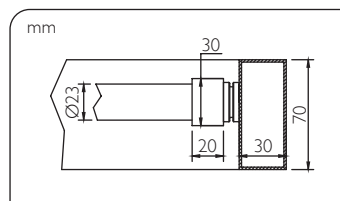

Sistemi di fissaggio a parete
 Wall fastening systems
 Systèmes d'installation murale
 Sistemas de fijación a la pared

Dimensioni corpo scaldante
 Radiator body dimensions
 Dimensions du corps chauffant
 Dimensiones del cuerpo calefactor

Interruttore "on-off"
 Switch "on-off"
 Interrupteur "on-off"
 Interruptor "on-off"

Misure in mm
 Measures in mm
 Mesures en mm
 Medidas in mm

note tecnico-commerciali

I PREZZI COMPREDONO: kit per il fissaggio a parete in tinta.
 I PREZZI NON COMPREDONO: Eco contributi RAEE – ECR (vedi pag. 30)
 POSSIBILI PERSONALIZZAZIONI CON SUPPLEMENTO: colori Ral a scelta.
 Non disponibile nella versione "Chrome".
 Lunghezza cavo 1 mt. Resistenza PTC.