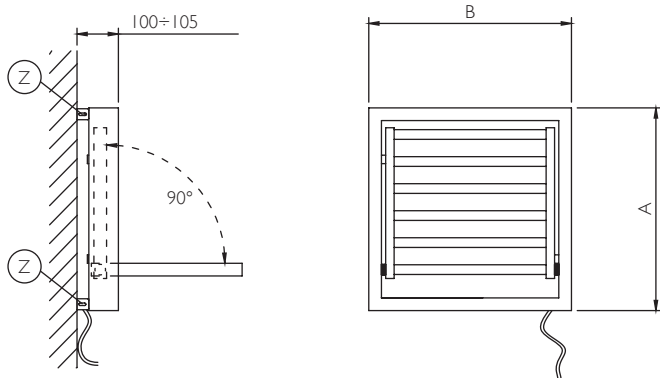

Sistemi di fissaggio a parete
 Wall fastening systems
 Systèmes d'installation murale
 Sistemas de fijación a la pared

Dimensioni corpo scaldante
 Radiator body dimensions
 Dimensions du corps chauffant
 Dimensiones del cuerpo calefactor

Interruttore "on-off"
 Switch "on-off"
 Interrupteur "on-off"
 Interruptor "on-off"

Misure in mm
 Measures in mm
 Mesures en mm
 Medidas in mm

note tecnico-commerciali

I PREZZI COMPREDONO: kit per il fissaggio a parete in tinta.
 I PREZZI NON COMPREDONO: Eco contributi RAEE – ECR (vedi pag. 30)
 POSSIBILI PERSONALIZZAZIONI CON SUPPLEMENTO: colori Ral a scelta.
 Non disponibile nella versione "Chrome".
 Lunghezza cavo 1 mt. Resistenza PTC.