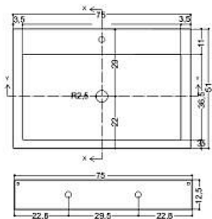

Cool

cod. 001 231

Lavabo da appoggio "Cool"
cm. 75x51xh. 12,5
senza troppopieno
Kg. 26

predisposizione foro