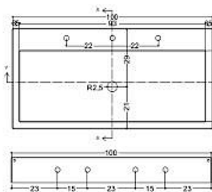

Cool

cod. 001 232

Lavabo "Cool"
cm. 100x50xh. 12,5
senza troppopieno
Kg. 33

predisposizione foro