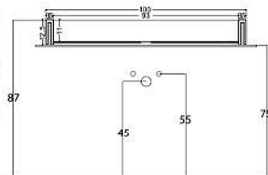

Cool

cod. 001 232

Lavabo "Cool"
cm. 100x50xh. 12,5
senza troppopieno
Kg. 33

predisposizione foro