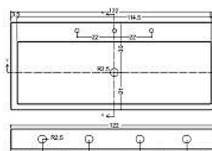

Cool

cod. 001 233

Lavabo "Cool"
cm. 120x51xh. 12,5
senza troppopieno
Kg. 40

predisposizione foro