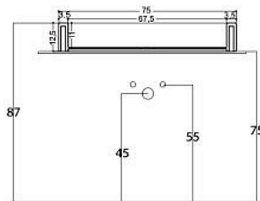

Cool

cod. 001 231

Lavabo da appoggio "Cool"
cm. 75x51xh. 12,5
senza troppopieno
Kg. 26

predisposizione foro