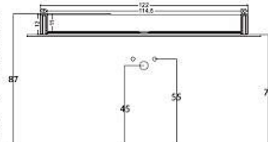

Cool

cod. 001 233

Lavabo "Cool"
cm. 120x51xh. 12,5
senza troppopieno
Kg. 40

predisposizione foro