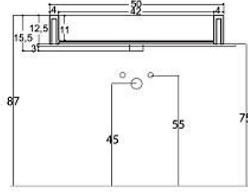

NIC

Cool

cod. 001 246

Lavabo da appoggio "Cool"
cm. 50x45xh. 12,5
con troppopieno
Kg. 17

predisposizione foro