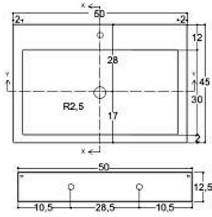

NIC

Cool

cod. 001 246

Lavabo da appoggio "Cool"
cm. 50x45xh. 12,5
con troppopieno
Kg. 17

predisposizione foro