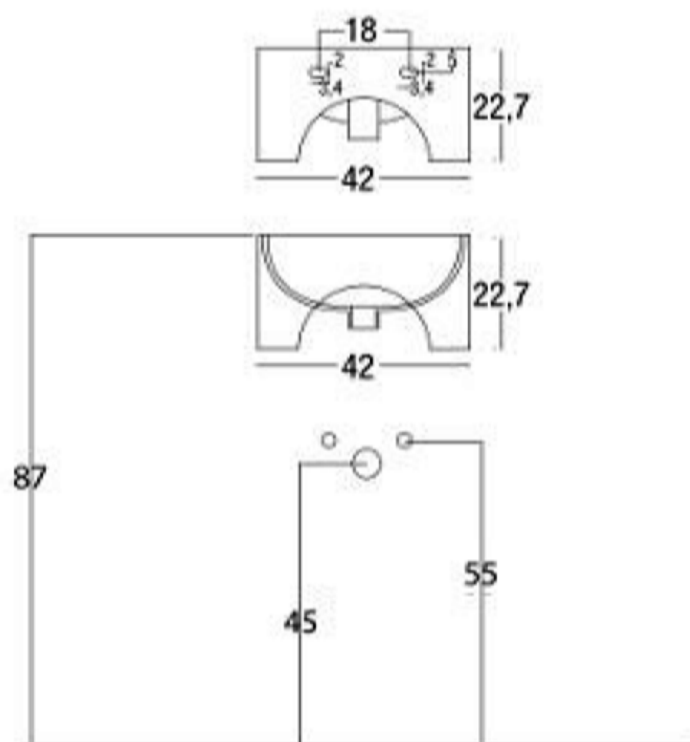

NIC

Pixel

cod. 001 106

Lavabo "Pixel" cm. 53x40xh. 19
Kg. 17

* Predisposto foro rubinetto.