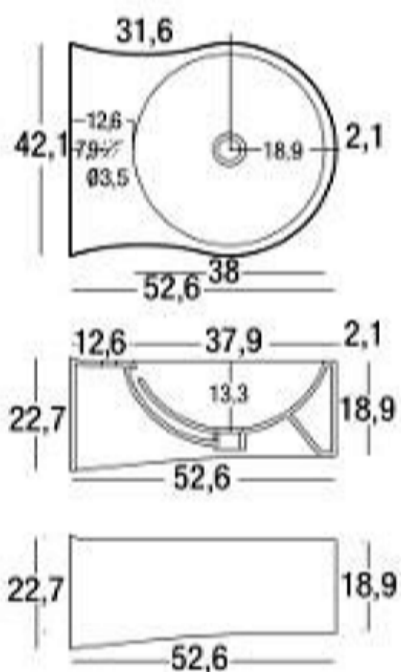

NIC

Pixel

cod. 001 106

Lavabo "Pixel" cm. 53x40xh. 19
Kg. 17

* Predisposto foro rubinetto.