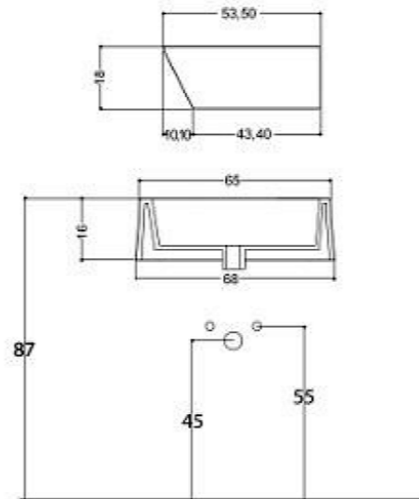

NIC

Pillow

cod. 001 236

Lavabo "Pillow" cm. 64xh. 16
con troppopieno
Kg. 28,2

- * Può essere montato anche in appoggio. Per il montaggio occorre un foro da 80 mm..
- * Predisposto foro rubinetetto.

Pillow

cod. 001 245

Lavabo "Pillow" cm. 60x49xh. 16
con troppopieno
Kg. 16

- * Può essere montato anche in appoggio. Per il montaggio occorre un foro da 80 mm..
- * Predisposto foro rubinetetto.