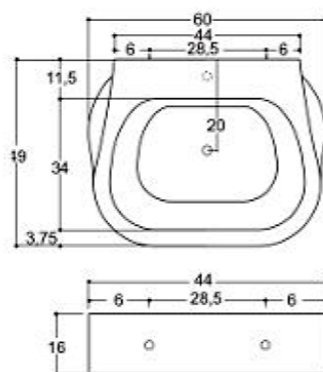

NIC

Pillow

cod. 001 236

Lavabo "Pillow" cm. 64xh. 16
con troppopieno
Kg. 28,2

- * Può essere montato anche in appoggio. Per il montaggio occorre un foro da 80 mm..
- * Predisposto foro rubinetetto.

Pillow

cod. 001 245

Lavabo "Pillow" cm. 60x49xh. 16
con troppopieno
Kg. 16

- * Può essere montato anche in appoggio. Per il montaggio occorre un foro da 80 mm..
- * Predisposto foro rubinetetto.