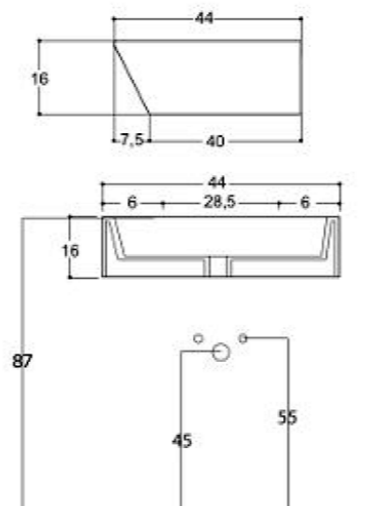

NIC

Pillow

cod. 001 236

Lavabo "Pillow" cm. 64xh. 16
con troppopieno
Kg. 28,2

- * Può essere montato anche in appoggio. Per il montaggio occorre un foro da 80 mm..
- * Predisposto foro rubinetetto.

Pillow

cod. 001 245

Lavabo "Pillow" cm. 60x49xh. 16
con troppopieno
Kg. 16

- * Può essere montato anche in appoggio. Per il montaggio occorre un foro da 80 mm..
- * Predisposto foro rubinetetto.