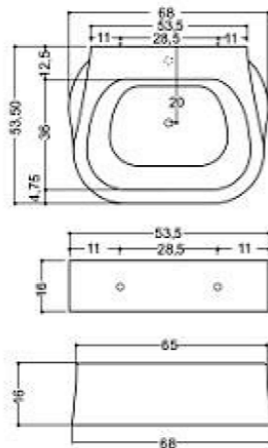

NIC

Pillow

cod. 001 236

Lavabo "Pillow" cm. 64xh. 16
con troppopieno
Kg. 28,2

- * Può essere montato anche in appoggio. Per il montaggio occorre un foro da 80 mm..
- * Predisposto foro rubinetetto.

Pillow

cod. 001 245

Lavabo "Pillow" cm. 60x49xh. 16
con troppopieno
Kg. 16

- * Può essere montato anche in appoggio. Per il montaggio occorre un foro da 80 mm..
- * Predisposto foro rubinetetto.