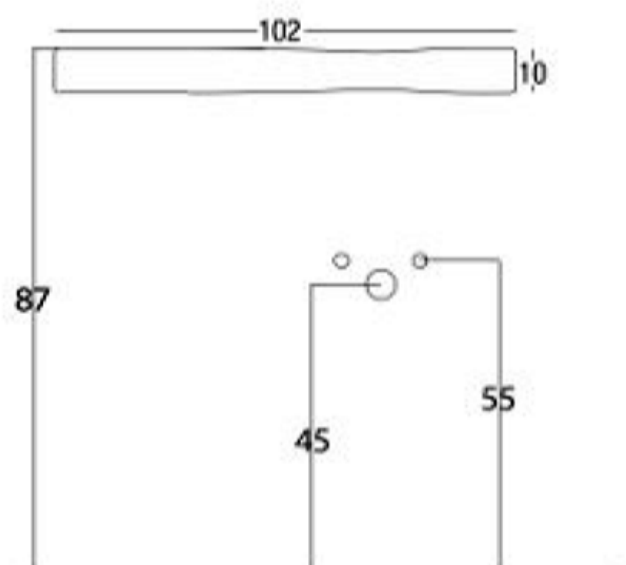

NIC

Pillow

cod. 001 133

Lavabo "Pillow" cm. 102X50xh. 10
senza troppopieno
Kg. 28,2

predisposizione foro

- * Per il montaggio a muro si consiglia l'uso di ancoranti chimici.
- * Predisposto foro rubinetto.