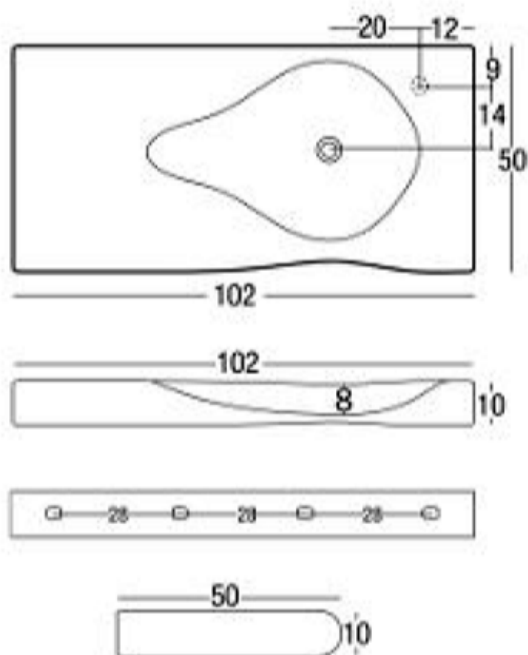

NIC

Pillow

cod. 001 133

Lavabo "Pillow" cm. 102X50xh. 10
senza troppopieno
Kg. 28,2

predisposizione foro

- * Per il montaggio a muro si consiglia l'uso di ancoranti chimici.
- * Predisposto foro rubinetto.