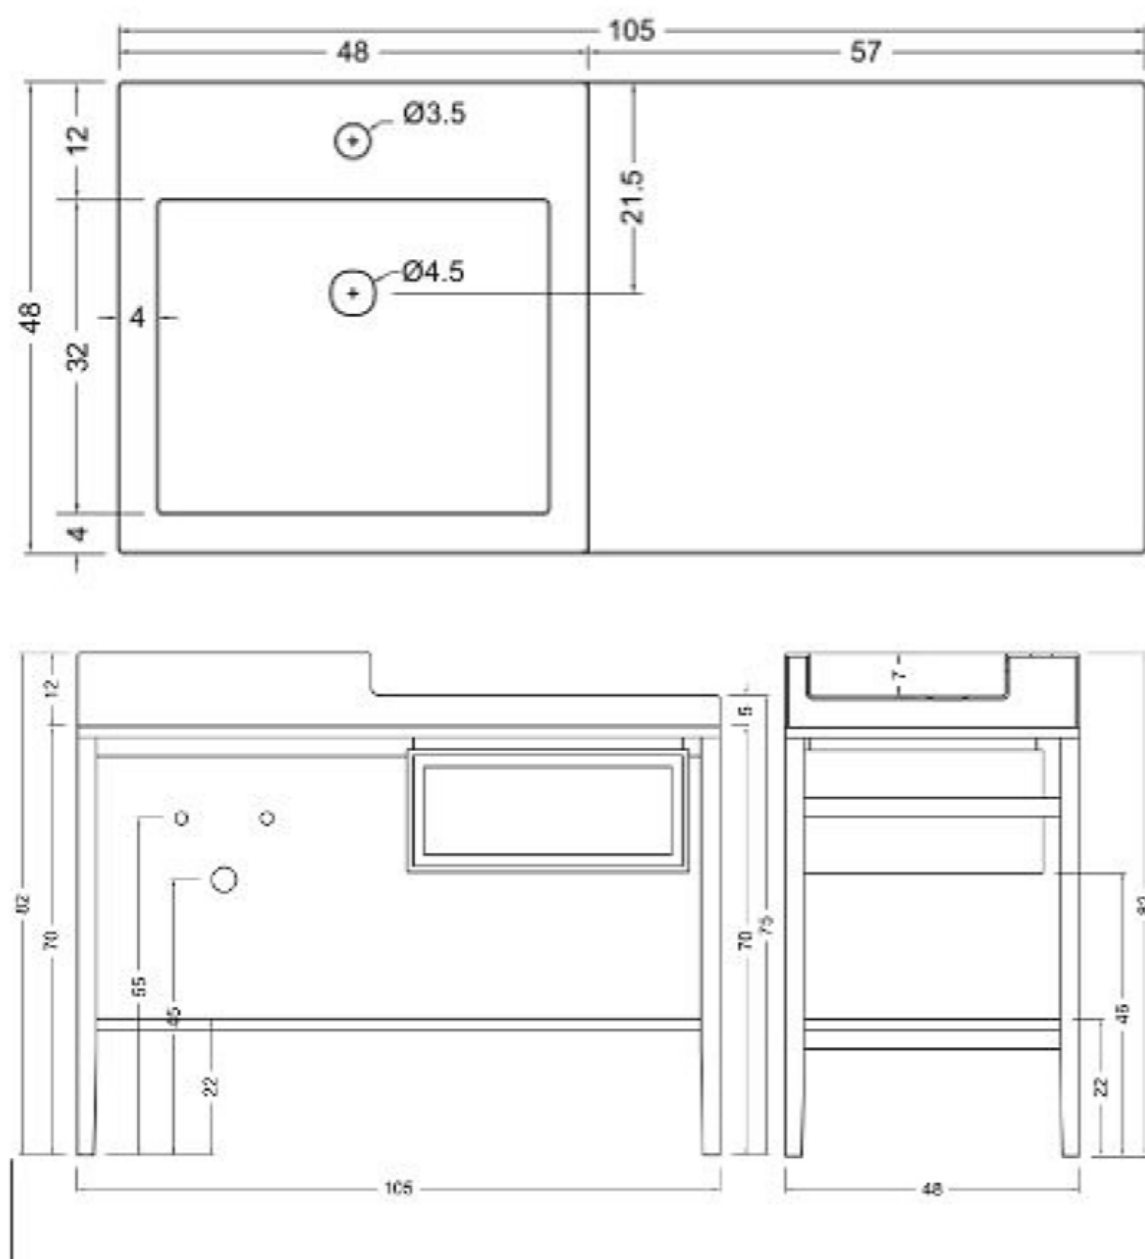

NIC

Semplice

cod. 019 400

Composizione mobile "semplice"
con cassettera comprensivo di
top in ceramica
con vasca Sx cm. 105x48x h. 82
Kg. 62

* Laccature disponibili: 032 Bianco Opaco – 030 Grigio Opaco
* Essenze: 017 Faggio Decapato