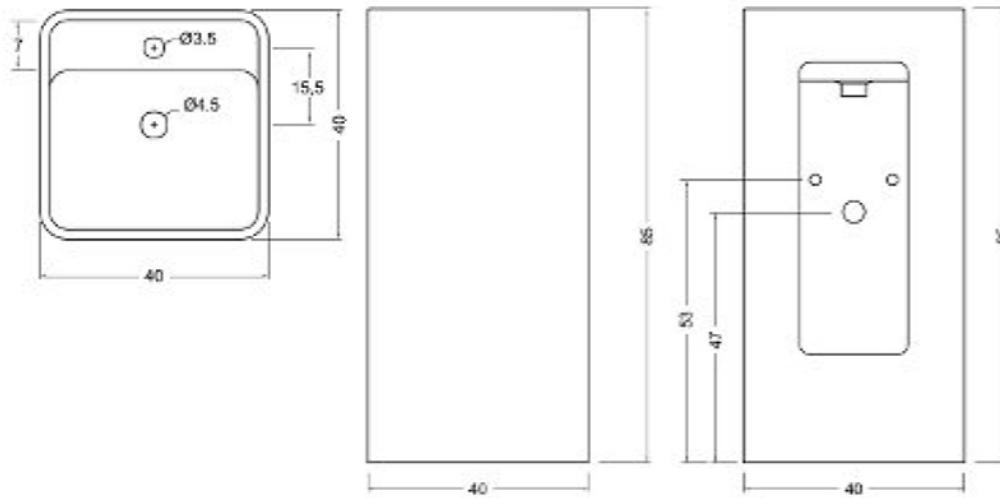

NIC

Semplice

cod. 001 371

Lavabo "Semplice" free standing
con foro rubinetto predisposto per
scarico a parete cm. 40x40xh. 85
Kg. 46

Semplice

cod. 001 374

Lavabo "Semplice" free standing
con foro rubinetto predisposto per
scarico a pavimento cm. 40x40xh. 85
Questo articolo viene fornito completo
di sifone a pavimento
Kg. 46