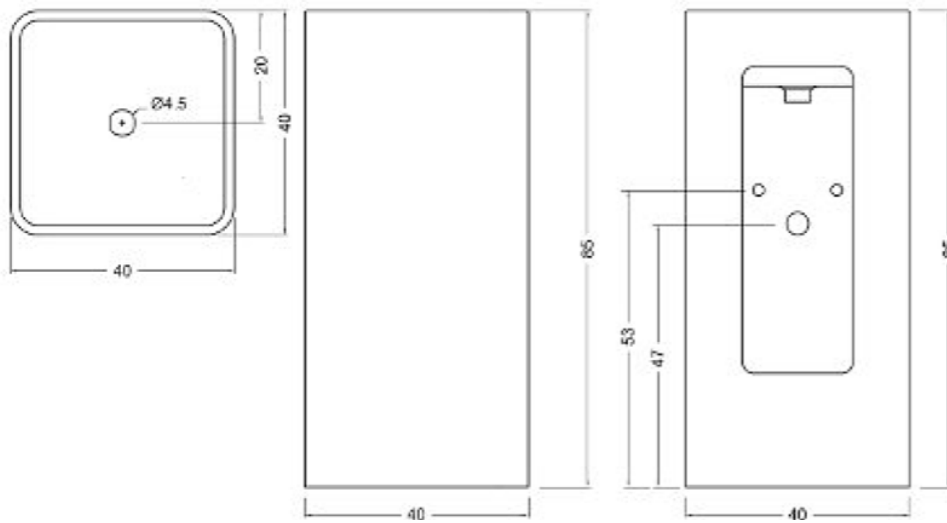

NIC

Semplice

cod. 001 372

Lavabo "Semplice" free standing
predisposto per scarico a parete
cm. 40x40xh. 85
Kg. 46

Semplice

cod. 001 373

Lavabo "Semplice" free standing
scarico a pavimento cm. 40x40xh. 85
Questo articolo viene fornito completo
di sifone a pavimento
Kg. 46