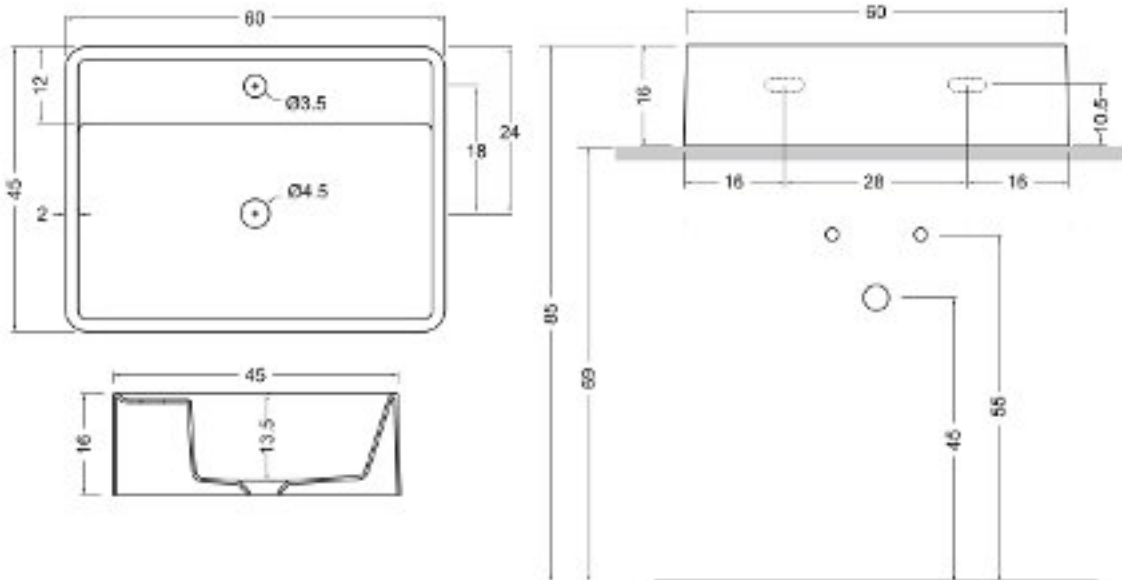

NIC

Semplice

cod. 001 384

Lavabo da appoggio "Semplice"
con foro rubinetto e troppopieno
cm. 60x45xh. 16
Kg. 16

* Per il montaggio occorre un foro da 150 mm..