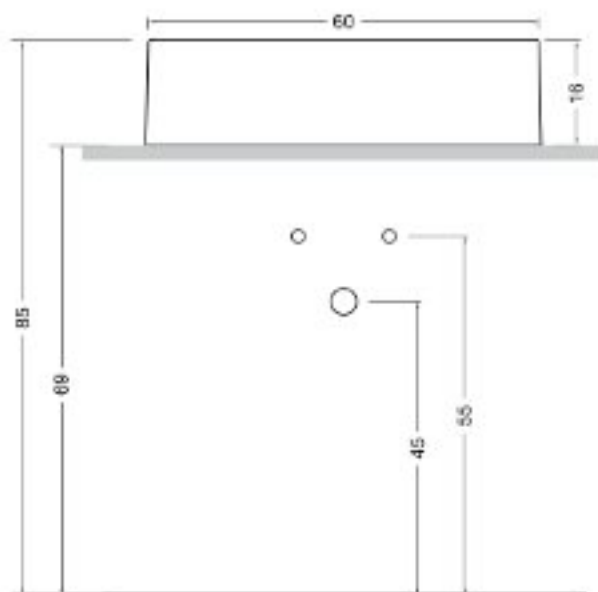

## Semplice

cod. 001 383

Lavabo da appoggio "Semplice"  
cm. 60x37xh. 16  
Kg. 15

\* Per il montaggio occorre un foro da 150 mm..