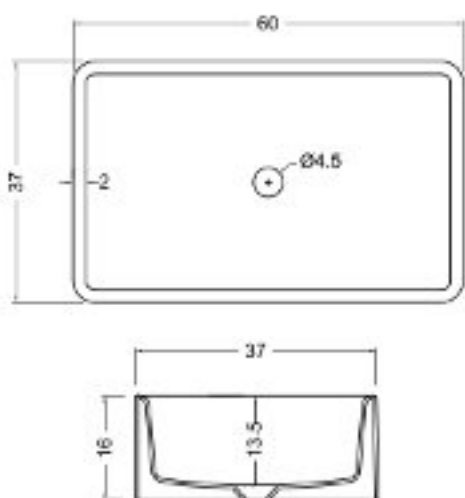

## Semplice

cod. 001 383

Lavabo da appoggio "Semplice"  
cm. 60x37xh. 16  
Kg. 15

\* Per il montaggio occorre un foro da 150 mm..