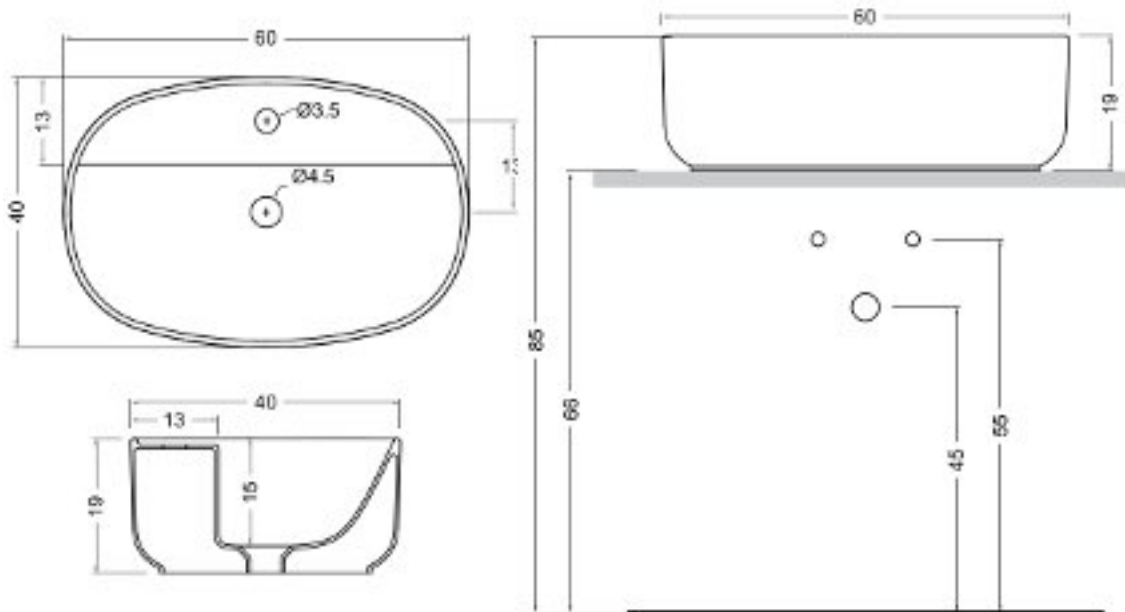

NIC

Semplice

cod. 001 378

Lavabo da appoggio "Semplice"
con foro rubinetto cm. 60x40xh. 19
Kg. 15,5

* Per il montaggio occorre un foro da 150 mm..