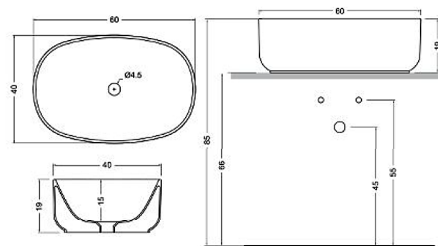

Semplice

cod. 001 375

Lavabo da appoggio "Semplice"
cm. 50x40xh. 16
Kg. 12

* Per il montaggio occorre un foro da 150 mm.

Semplice

cod. 001 376

Lavabo da appoggio "Semplice"
cm. 55x40xh. 18
Kg. 13

* Per il montaggio occorre un foro da 150 mm.

Semplice

cod. 001 377

Lavabo da appoggio "Semplice"
cm. 60x40xh. 19
Kg. 14

* Per il montaggio occorre un foro da 150 mm.

Semplice

cod. 001 379

Lavabo da appoggio "Semplice"
cm. 65x40xh. 20
Kg. 15

* Per il montaggio occorre un foro da 150 mm.