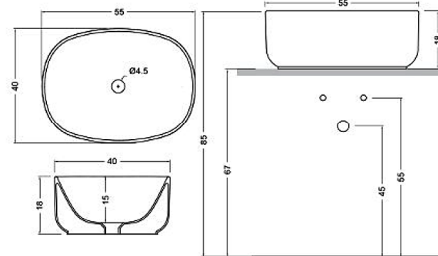

Semplice

cod. 001 375

Lavabo da appoggio "Semplice"
cm. 50x40xh. 16
Kg. 12

* Per il montaggio occorre un foro da 150 mm.

Semplice

cod. 001 376

Lavabo da appoggio "Semplice"
cm. 55x40xh. 18
Kg. 13

* Per il montaggio occorre un foro da 150 mm.

Semplice

cod. 001 377

Lavabo da appoggio "Semplice"
cm. 60x40xh. 19
Kg. 14

* Per il montaggio occorre un foro da 150 mm.

Semplice

cod. 001 379

Lavabo da appoggio "Semplice"
cm. 65x40xh. 20
Kg. 15

* Per il montaggio occorre un foro da 150 mm.