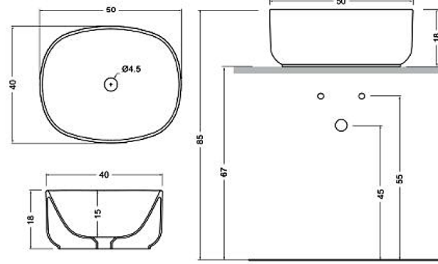

Semplice

cod. 001 375

Lavabo da appoggio "Semplice"
cm. 50x40xh. 16
Kg. 12

* Per il montaggio occorre un foro da 150 mm.

Semplice

cod. 001 376

Lavabo da appoggio "Semplice"
cm. 55x40xh. 18
Kg. 13

* Per il montaggio occorre un foro da 150 mm.

Semplice

cod. 001 377

Lavabo da appoggio "Semplice"
cm. 60x40xh. 19
Kg. 14

* Per il montaggio occorre un foro da 150 mm.

Semplice

cod. 001 379

Lavabo da appoggio "Semplice"
cm. 65x40xh. 20
Kg. 15

* Per il montaggio occorre un foro da 150 mm.