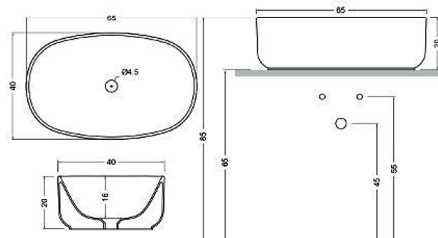

Semplice

cod. 001 375

Lavabo da appoggio "Semplice"
cm. 50x40xh. 16
Kg. 12

* Per il montaggio occorre un foro da 150 mm.

Semplice

cod. 001 376

Lavabo da appoggio "Semplice"
cm. 55x40xh. 18
Kg. 13

* Per il montaggio occorre un foro da 150 mm.

Semplice

cod. 001 377

Lavabo da appoggio "Semplice"
cm. 60x40xh. 19
Kg. 14

* Per il montaggio occorre un foro da 150 mm.

Semplice

cod. 001 379

Lavabo da appoggio "Semplice"
cm. 65x40xh. 20
Kg. 15

* Per il montaggio occorre un foro da 150 mm.