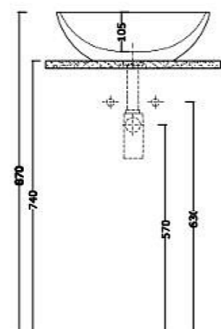

NIC

Milk

cod. 001 285

Lavabo da appoggio "Milk"
cm. 54x40x h. 17
senza troppopieno
Kg. 10

* Per il montaggio occorre un foro da 120-130 mm..

Milk

cod. 001 286

Lavabo da appoggio "Milk"
cm. 60x39x h. 15
senza troppopieno
Kg. 10

* Per il montaggio occorre un foro da 130 mm..

Milk

cod. 001 305

Lavabo da appoggio "Milk mod. Light"
cm. 66x42x h. 12,5
senza troppopieno
Kg. 10

* Per il montaggio occorre un foro da 170 mm..