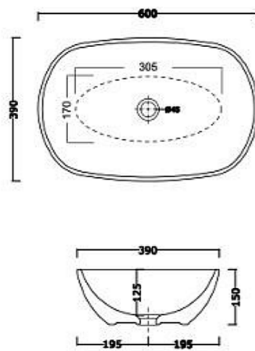

NIC

Milk

cod. 001 285

Lavabo da appoggio "Milk"
cm. 54x40x h. 17
senza troppopieno
Kg. 10

* Per il montaggio occorre un foro da 120-130 mm..

Milk

cod. 001 286

Lavabo da appoggio "Milk"
cm. 60x39x h. 15
senza troppopieno
Kg. 10

* Per il montaggio occorre un foro da 130 mm..

Milk

cod. 001 305

Lavabo da appoggio "Milk mod. Light"
cm. 66x42x h. 12,5
senza troppopieno
Kg. 10

* Per il montaggio occorre un foro da 170 mm..