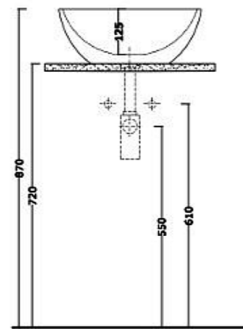

NIC

Milk

cod. 001 285

Lavabo da appoggio "Milk"
cm. 54x40x h. 17
senza troppopieno
Kg. 10

* Per il montaggio occorre un foro da 120-130 mm..

Milk

cod. 001 286

Lavabo da appoggio "Milk"
cm. 60x39x h. 15
senza troppopieno
Kg. 10

* Per il montaggio occorre un foro da 130 mm..

Milk

cod. 001 305

Lavabo da appoggio "Milk mod. Light"
cm. 66x42x h. 12,5
senza troppopieno
Kg. 10

* Per il montaggio occorre un foro da 170 mm..