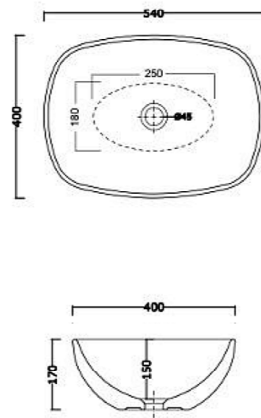

NIC

Milk

cod. 001 285

Lavabo da appoggio "Milk"
cm. 54x40x h. 17
senza troppopieno
Kg. 10

* Per il montaggio occorre un foro da 120-130 mm..

Milk

cod. 001 286

Lavabo da appoggio "Milk"
cm. 60x39x h. 15
senza troppopieno
Kg. 10

* Per il montaggio occorre un foro da 130 mm..

Milk

cod. 001 305

Lavabo da appoggio "Milk mod. Light"
cm. 66x42x h. 12,5
senza troppopieno
Kg. 10

* Per il montaggio occorre un foro da 170 mm..