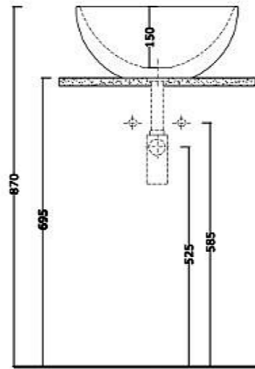

NIC

Milk

cod. 001 285

Lavabo da appoggio "Milk"
cm. 54x40x h. 17
senza troppopieno
Kg. 10

* Per il montaggio occorre un foro da 120-130 mm..

Milk

cod. 001 286

Lavabo da appoggio "Milk"
cm. 60x39x h. 15
senza troppopieno
Kg. 10

* Per il montaggio occorre un foro da 130 mm..

Milk

cod. 001 305

Lavabo da appoggio "Milk mod. Light"
cm. 66x42x h. 12,5
senza troppopieno
Kg. 10

* Per il montaggio occorre un foro da 170 mm..