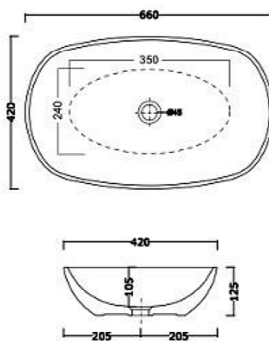

NIC

Milk

cod. 001 285

Lavabo da appoggio "Milk"
cm. 54x40x h. 17
senza troppopieno
Kg. 10

* Per il montaggio occorre un foro da 120-130 mm..

Milk

cod. 001 286

Lavabo da appoggio "Milk"
cm. 60x39x h. 15
senza troppopieno
Kg. 10

* Per il montaggio occorre un foro da 130 mm..

Milk

cod. 001 305

Lavabo da appoggio "Milk mod. Light"
cm. 66x42x h. 12,5
senza troppopieno
Kg. 10

* Per il montaggio occorre un foro da 170 mm..