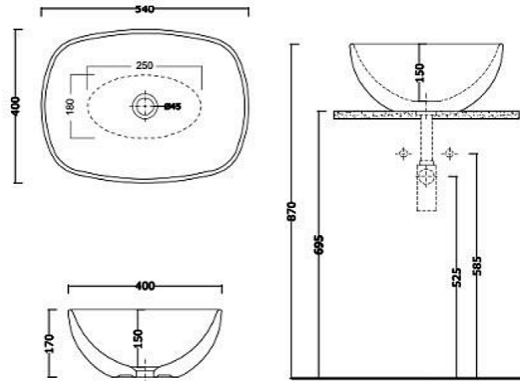

Milk

cod. 001 310

Lavabo da appoggio "Milk"
cm. 54x40xh. 18
senza troppopieno
Kg. 20

* Per il montaggio occorre un foro da 180 mm.

Milk

cod. 001 288

Lavabo da appoggio "Milk"
cm. 58x44xh. 19
senza troppopieno
Kg. 22

* Per il montaggio occorre un foro da 120 mm.

Milk

cod. 001 289

Lavabo da appoggio "Milk"
cm. 66x44xh. 19
senza troppopieno
Kg. 25

* Per il montaggio occorre un foro da 120 mm.