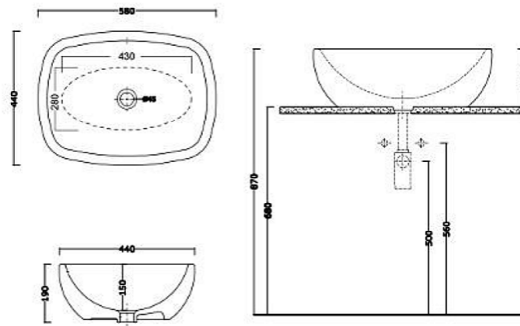

Milk

cod. 001 310

Lavabo da appoggio "Milk"
cm. 54x40xh. 18
senza troppopieno
Kg. 20

* Per il montaggio occorre un foro da 180 mm.

Milk

cod. 001 288

Lavabo da appoggio "Milk"
cm. 58x44xh. 19
senza troppopieno
Kg. 22

* Per il montaggio occorre un foro da 120 mm.

Milk

cod. 001 289

Lavabo da appoggio "Milk"
cm. 66x44xh. 19
senza troppopieno
Kg. 25

* Per il montaggio occorre un foro da 120 mm.