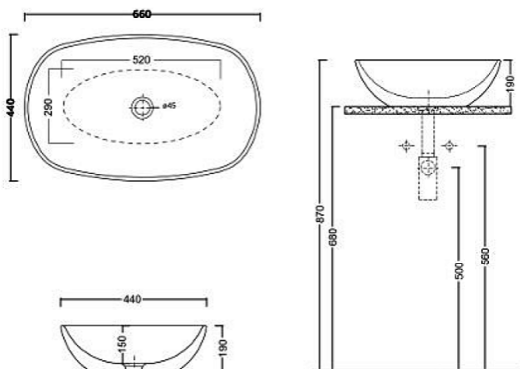

Milk

cod. 001 310

Lavabo da appoggio "Milk"
cm. 54x40xh. 18
senza troppopieno
Kg. 20

* Per il montaggio occorre un foro da 180 mm.

Milk

cod. 001 288

Lavabo da appoggio "Milk"
cm. 58x44xh. 19
senza troppopieno
Kg. 22

* Per il montaggio occorre un foro da 120 mm.

Milk

cod. 001 289

Lavabo da appoggio "Milk"
cm. 66x44xh. 19
senza troppopieno
Kg. 25

* Per il montaggio occorre un foro da 120 mm.