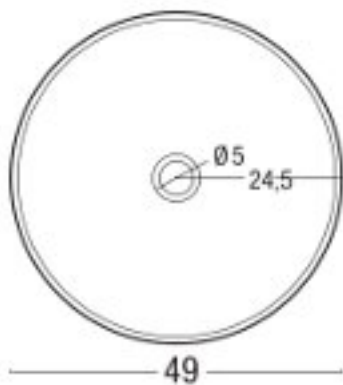

NIC

Sonia

cod. 001 003

Lavabo da appoggio "Sonia"
cm. 49x h. 18
senza troppopieno
Kg. 9,7

* Per il montaggio occorre un foro da 150 mm..