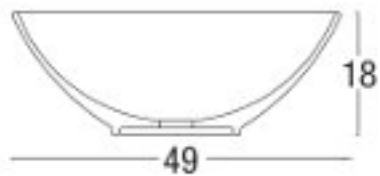

NIC

Sonia

cod. 001 003

Lavabo da appoggio "Sonia"
cm. 49x h. 18
senza troppopieno
Kg. 9,7

* Per il montaggio occorre un foro da 150 mm..