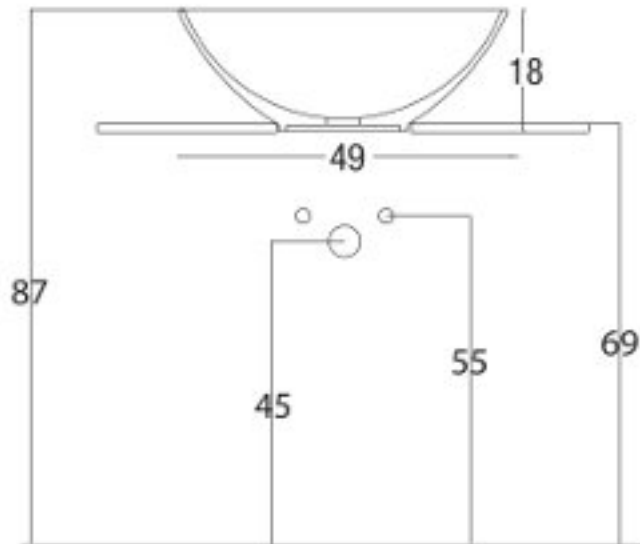

NIC

Sonia

cod. 001 003

Lavabo da appoggio "Sonia"
cm. 49x h. 18
senza troppopieno
Kg. 9,7

* Per il montaggio occorre un foro da 150 mm..