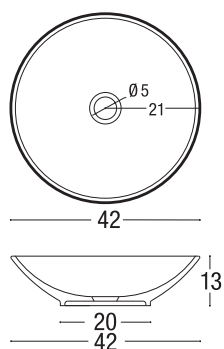

lavabo washbasin GIULIA

ø 42

art. 001 033

Per il montaggio il lavabo necessita di foro ø 100 mm For the washbasin assembling it is necessary a 100 mm diameter opening.

lavabo washbasin GIULIA

ø 53

art. 001 005

Per il montaggio il lavabo necessita di foro ø 180 mm For the washbasin assembling it is necessary a 180 mm diameter opening.

---