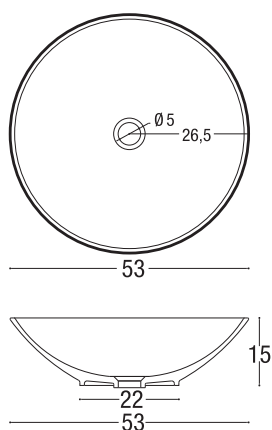

lavabo washbasin GIULIA

ø 42

art. 001 033

Per il montaggio il lavabo necessita di foro ø 100 mm For the washbasin assembling it is necessary a 100 mm diameter opening.

lavabo washbasin GIULIA

ø 53

art. 001 005

Per il montaggio il lavabo necessita di foro ø 180 mm For the washbasin assembling it is necessary a 180 mm diameter opening.

---