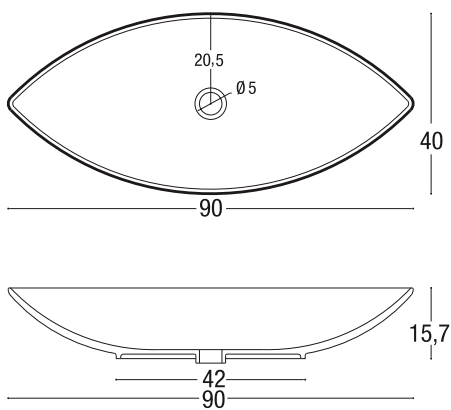

lavabo washbasin NINA  
80x35  
art. 001 007

Per il montaggio il lavabo necessita di foro  $\varnothing$  150 mm For the washbasin assembling it is necessary a 150 mm diameter opening.

lavabo washbasin NINA  
90x40  
art. 001 112

Per il montaggio il lavabo necessita di foro  $\varnothing$  150 mm For the washbasin assembling it is necessary a 150 mm diameter opening.