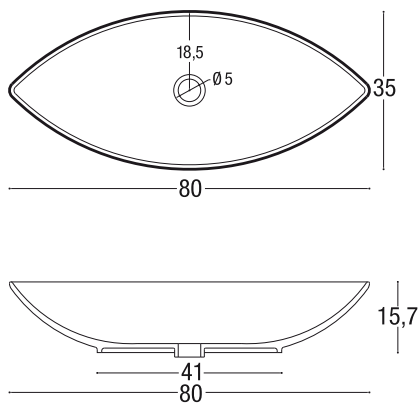

lavabo washbasin NINA  
80x35  
art. 001 007

Per il montaggio il lavabo necessita di foro  $\varnothing$  150 mm For the washbasin assembling it is necessary a 150 mm diameter opening.

lavabo washbasin NINA  
90x40  
art. 001 112

Per il montaggio il lavabo necessita di foro  $\varnothing$  150 mm For the washbasin assembling it is necessary a 150 mm diameter opening.