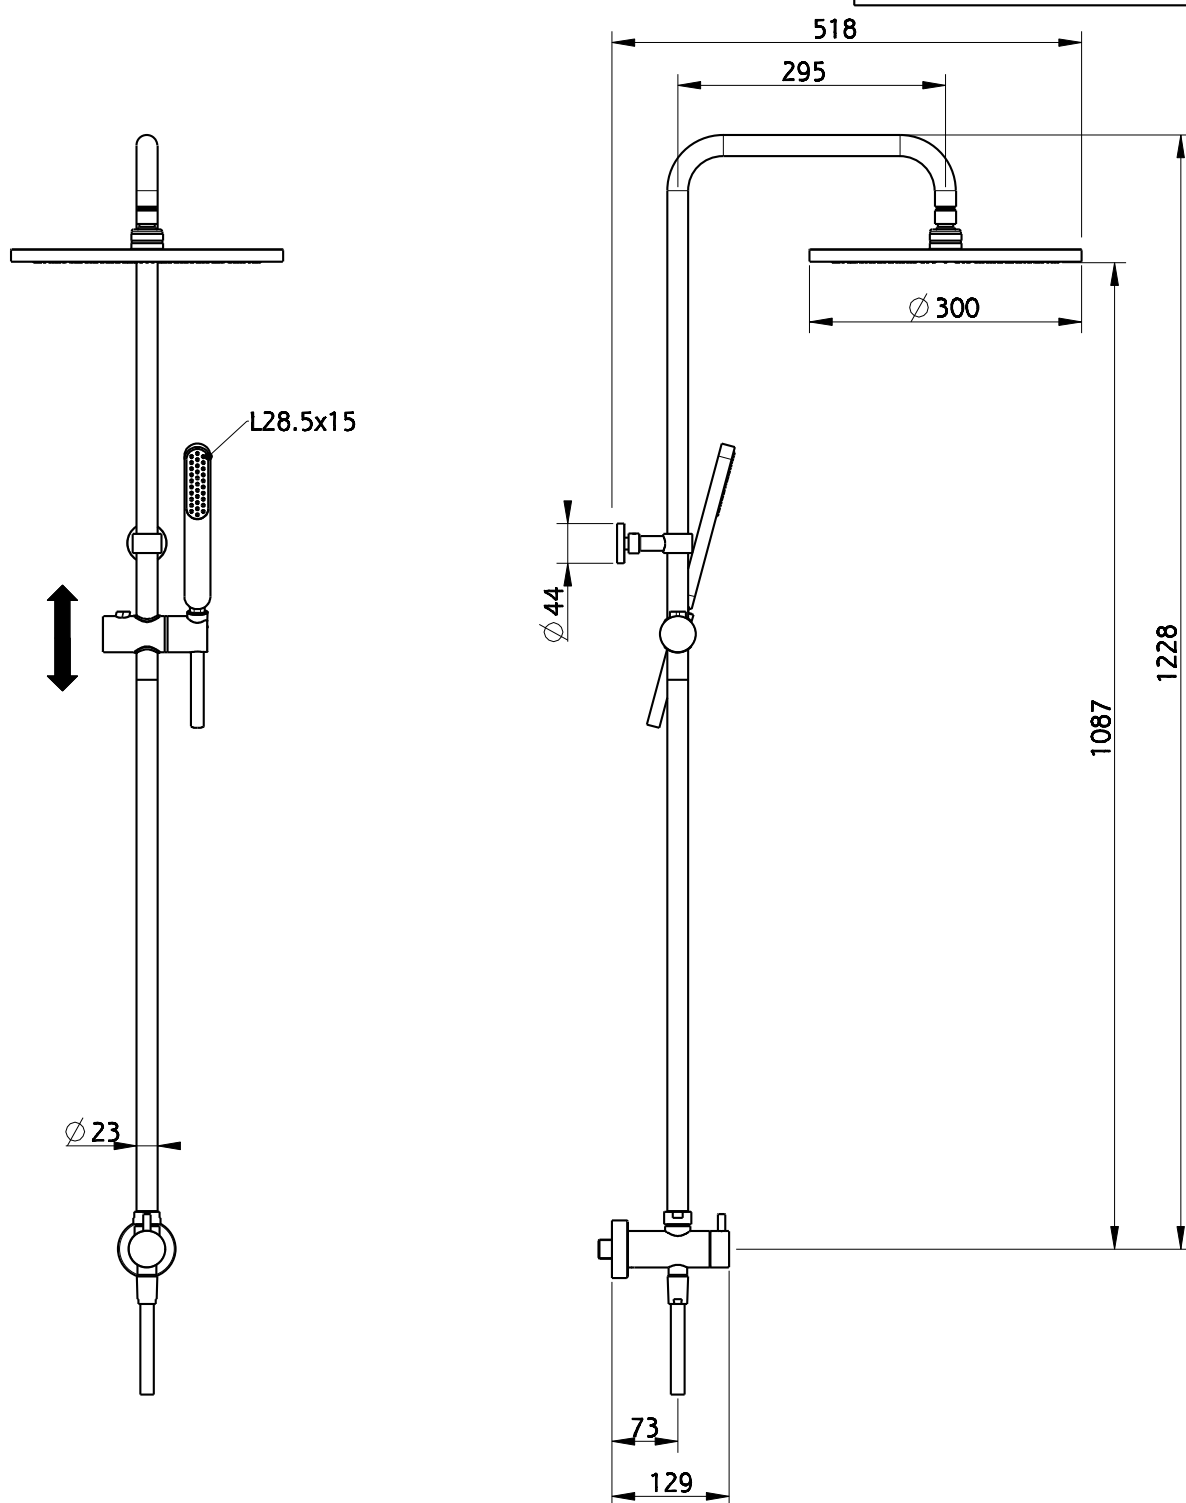

SS.V72010.

SCALA 3:25

 **Huber** S.p.A.
MISCELATORI TERMOSTATICI

Huber S.p.A.
Via Brughiere, 50
I - 28017 San Maurizio NO

- SS.V72010.

COMPLETO DOCCIA FISSO CON DEVIATORE 2 VIE

FIX RISER SHOWER KIT WITH DIVERTER 2 WAYS