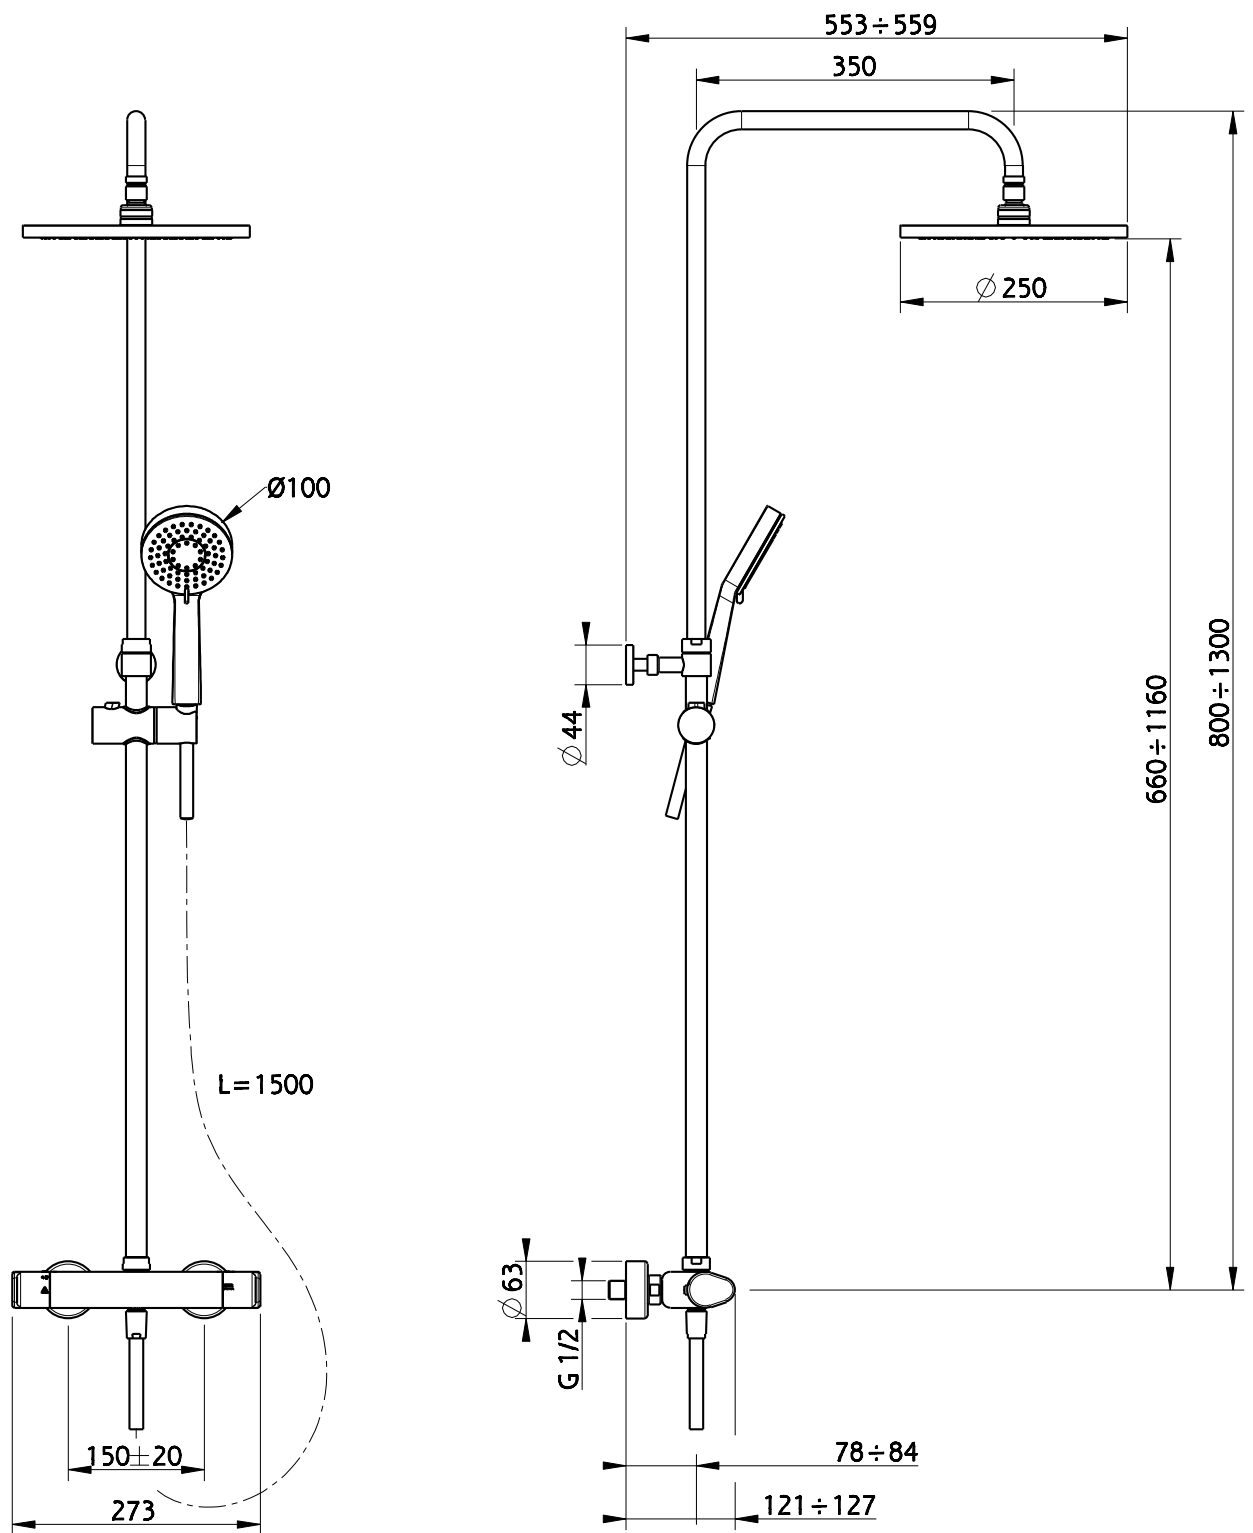

H3.C82010.

 **Huber** S.p.A.  
MISCELATORI TERMOSTATICI  
Huber S.p.A.  
Via Brughiere, 50  
I - 28017 San Maurizio NO

H3 - H3.C82010.

COMPLETO TERMOSTATICO ESTERNO DOCCIA 2 USCITE

2-OUTLET EXPOSED SHOWER THERMOSTATIC SET

COMBINÉ DE DOUCHE MURAL 2 SORTIES

2-AUSGAENGE AUFPUTZ-THERMOSTAT-BRAUSESET

21.05.13