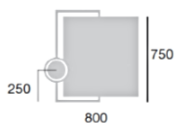

Design
SADLER

SATELLITE

Specchi retroilluminati con LED
Backlit LED mirrors
Beleuchteter LED Spiegel

H 750 L 800 mm

- Specchio spessore 5 mm bisellato 4 lati
- Specchio ingranditore retroilluminato 3X montato su telaio cromato orientabile interruttore on/off per ingranditore
- Pellicola di sicurezza
- Temperatura colore LED 6000K
- 220V, CE, IP44

- 5mm mirror thickness, beveled on all four sides
- Backlit 3X magnifying mirror on movable chromed brass support
- Magnifying mirror on/off switch
- Safety film backing
- Led temperature color 6000K
- 220V, CE, IP44

- Spiegelstärke: 5mm
- abgeschragt an allen vier Seiten
- Dreifach-Vergrößerungsspiegel mit Hintergrundbeleuchtung
- mit Schwenkarm in Messing verchromt und Ein/Aus Schalter
- Sicherheit PVC-Folienträger
- LED-Temperaturfarbe: 6000K
- 220V, CE, IP44