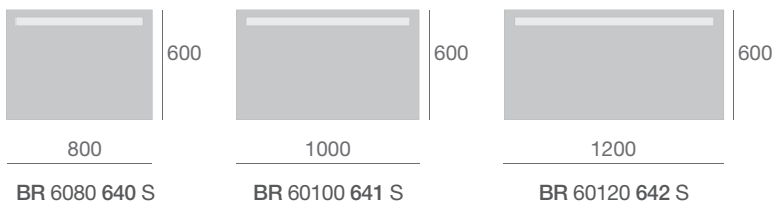

DORADO

Specchi retroilluminati con LED
Backlit LED mirrors
Beleuchteter Spiegel mit LED

H 600 L 800 mm
H 600 L 1000 mm
H 600 L 1200 mm

- Specchio retro-illuminato e ambientale 360° a LED
- Spessore specchio 5 mm
- Interruttore touch illuminato con cambio colore
- Pellicola di sicurezza
- Funzione antiappannamento
- Temperatura colore DualWhite 4000 o 6000K
- 220V, CE, IP44
- Opzione Kit Bluetooth con cassa a vibrazione (Blue-Vibe System)

- Backlit and ambient light LED mirror
- 5mm mirror thickness
- Illuminated touch ON/OFF sensor and color change switch
- Safety film backing
- Defogger function
- DualWhite temperature color 4000 or 6000K
- 220V, CE, IP44
- Bluetooth with vibration speaker option (Blue-Vibe System)

- LED-Spiegel mit Hintergrund und Umgebungslicht
- Antibeschlagfunktion durch Spiegelheizung
- Stärke des Spiegels: 5mm
- Sicherheit PVC-Folienträger
- Beleuchteter Ein- und Aus Sensor und Farbwechsel Schalter
- Duale Temperaturfarbe: 4000K oder 6000K
- 220V, CE, IP44
- Optional: Bluetooth Funksender mit Lautsprecher (Blue-Vibe System)

PLUS ESCLUSIVI_EXCLUSIVE ADVANTAGES_EXKLUSIVE VORTEILE