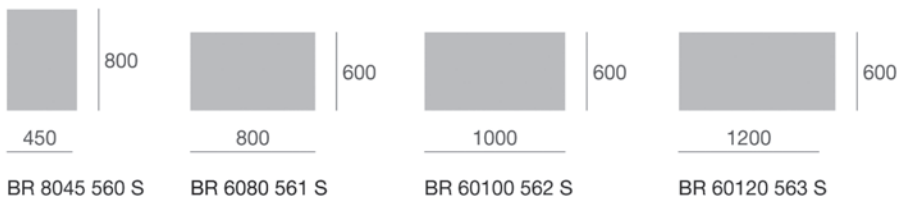

ATLAS

Specchi retroilluminati con LED
Backlit LED mirrors
Beleuchteter Spiegel mit LED

Distanza minima dal sensore a muro o mobile 15 cm.
The mirror must be installed not less than 15 cm. from the wall or bath furniture column.
Der Spiegel darf nicht weniger als 15cm von der Wand entfernt installiert werden.

H 800 L 450 mm
H 600 L 800 mm
H 600 L 1000 mm
H 600 L 1200 mm

- Specchio illuminato a LED ad alta potenza sui quattro lati con pellicola riflettente
- Profilo in alluminio unito a 45°
- Spessore specchio 5 mm
- Interruttore infrarosso illuminato
- Pellicola di sicurezza
- Funzione antiappannamento
- Temperatura colore 6000K
- 220V, CE, IP44
- Montaggio orizzontale/verticale
- Opzione Kit Bluetooth con cassa a vibrazione (Blue-Vibe System)

- Backlit mirror with 360° high power 6000K LED lighting with reflective film
- Aluminum profile joined at 45°
- 5mm mirror thickness
- Illuminated on/off infrared sensor switch
- Safety film backing
- Defogger function
- 220V, CE, IP44
- Both vertical/horizontal fixing
- Bluetooth with vibration speaker option (Blue-Vibe System)

- 360° Hintergrundbeleuchtung, Leistungsstärke der LED 6000K und reflektierender Folie
- Antibeschlagfunktion durch Scheibenheizung
- Aluminiumprofil bei 45° verbunden ist
- Ein und Aus Infrarot Sensor/Schalter
- 220V, CE, IP44
- Vertikale und horizontale Befestigung
- Optional: Bluetooth Funksender mit Lautsprecher (Blue-Vibe System)