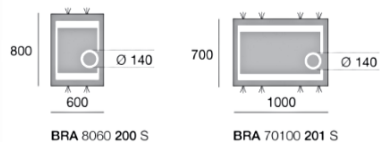

MIRA

Specchi retroilluminati con LED
Backlit LED mirrors
Durch LED beleuchteter Spiegel

Distanza minima dal sensore a muro o mobile 15 cm.
The mirror must be installed not less than 15 cm. from the wall or bath furniture column.
Der Spiegel darf nicht weniger als 15cm von der Wand entfernt installiert werden.

H 800 L 600 mm
H 700 L 1000 mm

- Retroilluminato LED
- Interruttore a infrarossi
- Luci LED a diffusione sopra e sotto
- Spessore specchio 5 mm
- Specchio ingranditore retroilluminato 3X con doppia illuminazione DualWhite, 3000K o 6000K, con interruttore due vie dedicato
- Pellicola di sicurezza
- Funzione antiappannamento con interruttore ON/OFF a luce rossa
- 220V, CE, IP44
- Temperatura colore LED 6000K
- Opzione Kit Bluetooth con cassa a vibrazione (Blue-Vibe System)

- Backlit LED lighting
- Infrared sensor
- Bottom / top window lighting
- 5mm mirror thickness
- Backlit 3x magnifying mirror with 3000K or 6000K DualWhite lighting, with two-way-switch
- Safety PVC film backing
- Defogger function with red light ON/OFF switch
- 220V, CE, IP44
- LED temperature color 6000K
- Bluetooth with vibration speaker option (Blue-Vibe System)

- Hintergrundbeleuchtung durch LED
- dimm bar mittels Infrarotsensor
- Integrierte Leuchten oben und unten
- Spiegelstärke 5 mm
- Dreifach vergrößernder Spiegel mit schaltbarer Dual Hintergrundbeleuchtung durch LED
- Schutzfolie aus PVC auf der Rückseite
- Antibeschlag-Funktion durch Spiegelheizung mit beleuchtetem Schalter
- 220V, CE, IP44
- LED-Temperaturfarbe: 6000K
- Optional: Bluetooth Funksender mit Lautsprecher (Blue-Vibe System)

PLUS ESCLUSIVI_EXCLUSIVE ADVANTAGES_EXKLUSIVE VORTEILE