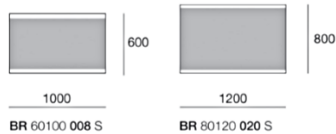

VELA

Specchi retroilluminati con LED
Backlit LED mirrors
Indirekte Beleuchtung durch LED

Distanza minima dal sensore a muro o mobile 15 cm.
The mirror must be installed not less than 15 cm. from the wall or bath furniture column.
Der Spiegel darf nicht weniger als 15cm von der Wand entfernt installiert werden.

H 600 L 1000 mm
H 800 L 1200 mm

- Retroilluminato LED
- Interruttore a infrarossi con regolazione di intensità
- Spessore specchio 5 mm
- Pellicola di sicurezza
- Funzione antiappannamento con interruttore ON/OFF a luce rossa
- 220V, CE, IP44
- Temperatura colore LED 6000K
- Fissaggio verticale/orizzontale
- Opzione Kit Bluetooth con cassa a vibrazione (Blue-Vibe System)

- Backlit LED lighting
- Infrared sensor with dimmer option
- 5mm mirror thickness
- Safety film backing
- Defogger function with red light ON/OFF switch
- 220V, CE, IP44
- LED temperature color 6000K
- Vertical/horizontal fixing
- Bluetooth with vibration speaker option (Blue-Vibe System)

- LED Hintergrundbeleuchtung
- dimm bar mittels Infrarotsensor
- Spiegelstärke 5 mm
- Schutzfolie aus PVC auf der Rückseite
- Antibesschlag-Funktion durch Spiegelheizung mit beleuchtetem Schalter
- 220V, CE, IP44
- LED-Temperaturfarbe: 6000K
- Optional: Bluetooth Funksender mit Lautsprecher (Blue-Vibe System)

PLUS ESCLUSIVI_EXCLUSIVE ADVANTAGES_EXKLUSIVE VORTEILE