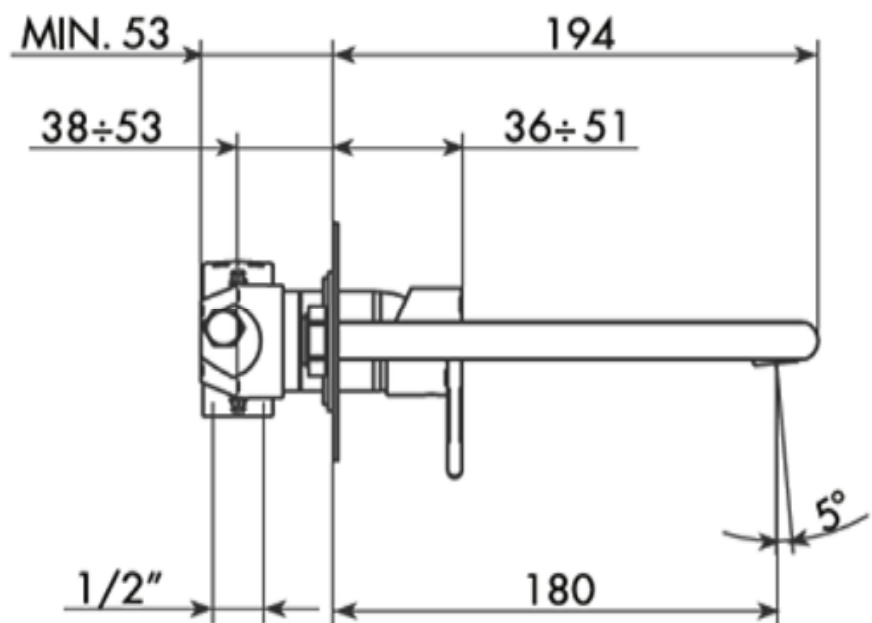

Miscelatore per lavabo a muro

Art. 4805/3

Art. 4805/3/1