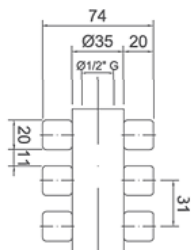

Samoa D

Termoarredo in acciaio realizzato con collettori tondi da 35 mm e tubi quadri da 20 mm saldati a proiezione. Installabili in versione verticale o orizzontale.

Colore standard RAL 9016 L

La fornitura comprende:
kit di fissaggio | valvola sfogo aria | tappo

Non comprende:
valvola | detentore

V

$I = L + 84$

$I = H - 35$

$I = H - 35$

MONOTUBO

MONOTUBO

OPTIONAL

H		400		600		800		1000		1500		1800		2000		2200	
L	N. EL	WATT		WATT		WATT		WATT		WATT		WATT		WATT		WATT	
186	6	200		272		344		390		415		691		761		828	
248	8	267		363		475		554		787		921		1015		1104	
310	10	334		454		574		693		984		1152		1269		1381	
372	12	400		544		588		831		1180		1382		1522		1657	
434	14	467		635		803		970		1377		1612		1776		1933	
496	16	534		726		918		1108		1577		1843		2030		2209	
551	18	600		817		1032		1247		1771		2073		2284		2485	
620	20	668		908		1148		1386		1968		2304		2538		2760	
682	22	734		998		1262		1524		2164		2534		2791		3038	
744	24	801		1089		1377		1663		2361		2364		3045		3314	
806	26	868		1180		1492		1801		2558		2995		3299		3590	
868	28	935		1271		1607		1940		2755		3225		3553		3866	