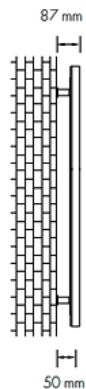

Samoa D

Termoarredo in acciaio realizzato con collettori tondi da 35 mm e tubi quadri da 20 mm saldati a proiezione. Installabili in versione verticale o orizzontale.

Colore standard RAL 9016 L

La fornitura comprende:
kit di fissaggio | valvola sfogo aria | tappo

Non comprende:
valvola | detentore

V

$I = L + 84$

$I = H - 35$

$I = H - 35$

MONOTUBO

MONOTUBO

OPTIONAL

$I = 50$

$I = L - 50$

+ €70,00

O

$I = H - 35$

$I = H - 35$

MONOTUBO

MONOTUBO

H		400		600		800		1000		1500		1800		2000		2200	
L	N. EL	WATT		WATT		WATT		WATT		WATT		WATT		WATT		WATT	
186	6	200		272		344		390		415		691		761		828	
248	8	267		363		475		554		787		921		1015		1104	
310	10	334		454		574		693		984		1152		1269		1381	
372	12	400		544		588		831		1180		1382		1522		1657	
434	14	467		635		803		970		1377		1612		1776		1933	
496	16	534		726		918		1108		1577		1843		2030		2209	
551	18	600		817		1032		1247		1771		2073		2284		2485	
620	20	668		908		1148		1386		1968		2304		2538		2760	
682	22	734		998		1262		1524		2164		2534		2791		3038	
744	24	801		1089		1377		1663		2361		2364		3045		3314	
806	26	868		1180		1492		1801		2558		2995		3299		3590	
868	28	935		1271		1607		1940		2755		3225		3553		3866	