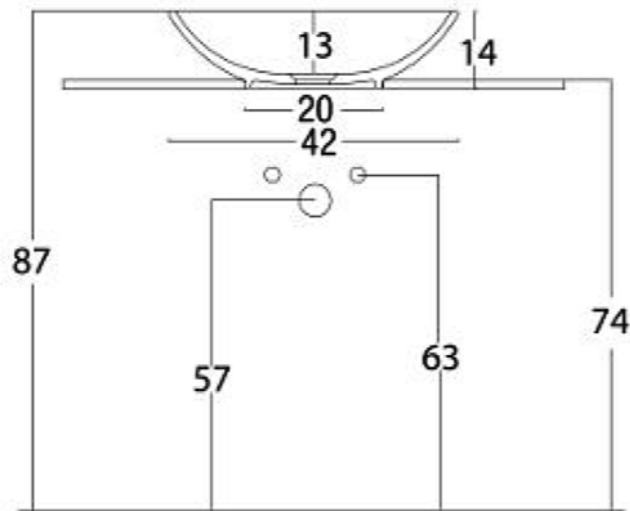

NIC

Onde

cod. 001 113

Lavabo da appoggio "Onde"
cm. 42x h. 13
senza troppopieno
Kg. 8

Onde

cod. 001 006

Lavabo da appoggio "Onde"
cm. 53x h. 15
senza troppopieno
Kg. 9,6