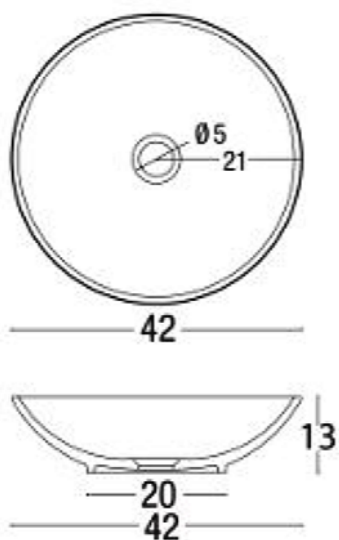

NIC

Onde

cod. 001 113

Lavabo da appoggio "Onde"
cm. 42x h. 13
senza troppopieno
Kg. 8

Onde

cod. 001 006

Lavabo da appoggio "Onde"
cm. 53x h. 15
senza troppopieno
Kg. 9,6