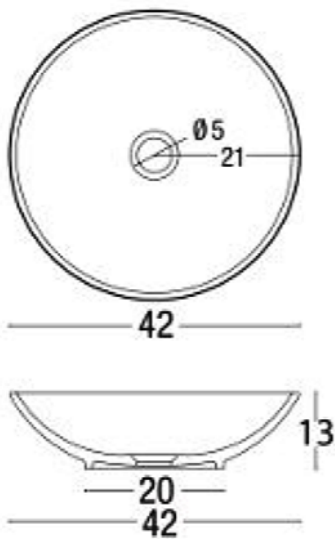

NIC

Onde

cod. 001 113

Lavabo da appoggio "Onde"
cm. 42x h. 13
senza troppopieno
Kg. 8

Onde

cod. 001 006

Lavabo da appoggio "Onde"
cm. 53x h. 15
senza troppopieno
Kg. 9,6