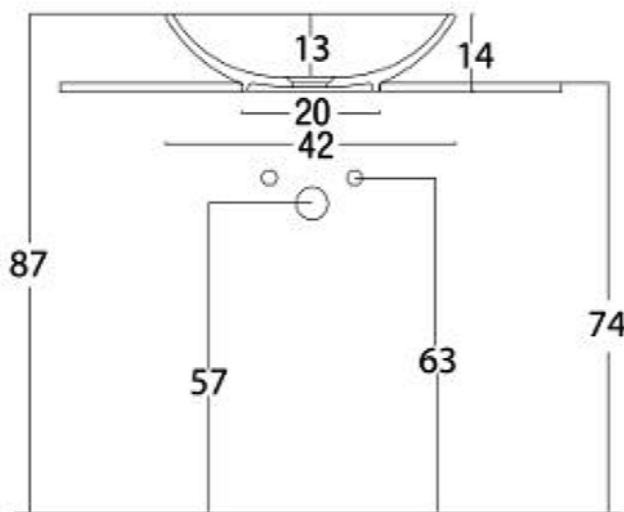

NIC

Onde

cod. 001 113

Lavabo da appoggio "Onde"
cm. 42x h. 13
senza troppopieno
Kg. 8

Onde

cod. 001 006

Lavabo da appoggio "Onde"
cm. 53x h. 15
senza troppopieno
Kg. 9,6