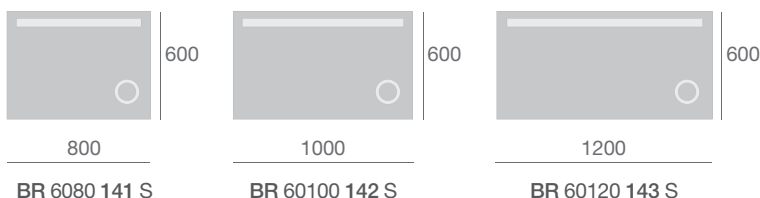

DORADO 3X

Specchi retroilluminati con LED
Backlit LED mirrors
Beleuchteter Spiegel mit LED

H 600 L 800 mm
H 600 L 1000 mm
H 600 L 1200 mm

- Specchio retro-illuminato e ambientale 360° a LED
- Spessore specchio 5 mm
- Specchio ingranditore retroilluminato 3X
- Interruttore touch illuminato con cambio colore
- Pellicola di sicurezza
- Funzione antiappannamento
- Temperatura colore DualWhite 4000 o 6000K
- 220V, CE, IP44
- Opzione Kit Bluetooth con cassa a vibrazione (Blue-Vibe System)

- Backlit and ambient light LED mirror
- 5mm mirror thickness
- Backlit 3X magnifying mirror
- Illuminated touch ON/OFF sensor and color change switch
- Safety film backing
- Defogger function
- DualWhite temperature color 4000 or 6000K
- 220V, CE, IP44
- Bluetooth with vibration speaker option (Blue-Vibe System)

- LED-Spiegel mit Hintergrund und Umgebungslicht
- Antibeschlagfunktion durch Spiegelheizung
- Stärke des Spiegels: 5mm
- Dreifach-Vergrößerungsspiegel mit Hintergrundbeleuchtung
- Sicherheit PVC-Folienträger
- Beleuchteter Ein- und Aus Sensor und Farbwechsel Schalter
- Duale Temperaturfarbe: 4000K oder 6000K
- 220V, CE, IP44
- Optional: Bluetooth Funksender mit Lautsprecher (Blue-Vibe System)

PLUS ESCLUSIVI_EXCLUSIVE ADVANTAGES_EXKLUSIVE VORTEILE