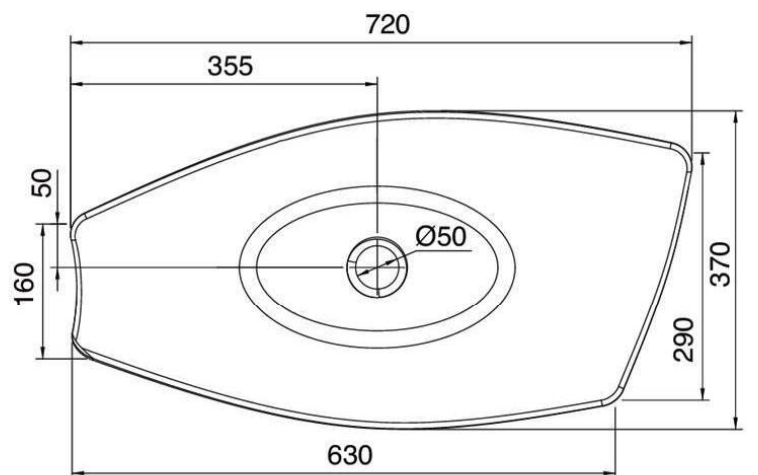

KONG 50

Art. 8051 - 48 x 39 Cm - 6 Kg - 1 L.

KONG 70

Art. 8052 - 72 x 37 Cm - 8 Kg - 1,5 L.

KONG 90

Art. 8053 - 90 x 38 Cm - 11 Kg - 2 L.

KONG 110

Art. 8054 - 109 x 42 Cm - 15 Kg - 2,5 L.