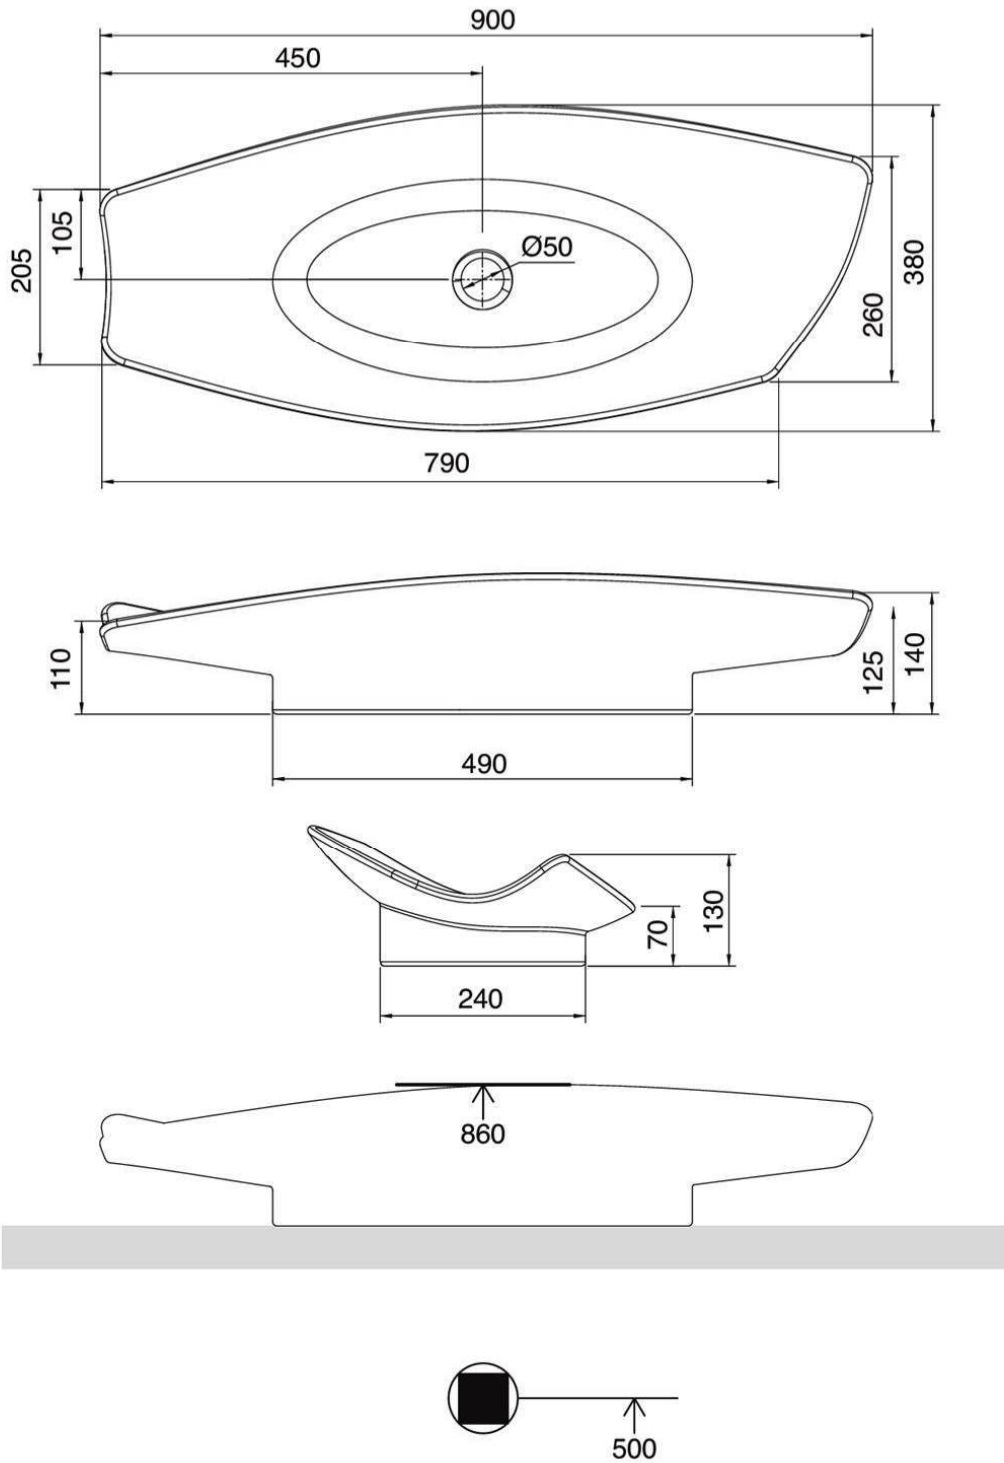

KONG 50

Art. 8051 - 48 x 39 Cm - 6 Kg - 1 L.

KONG 70

Art. 8052 - 72 x 37 Cm - 8 Kg - 1,5 L.

KONG 90

Art. 8053 - 90 x 38 Cm - 11 Kg - 2 L.

KONG 110

Art. 8054 - 109 x 42 Cm - 15 Kg - 2,5 L.