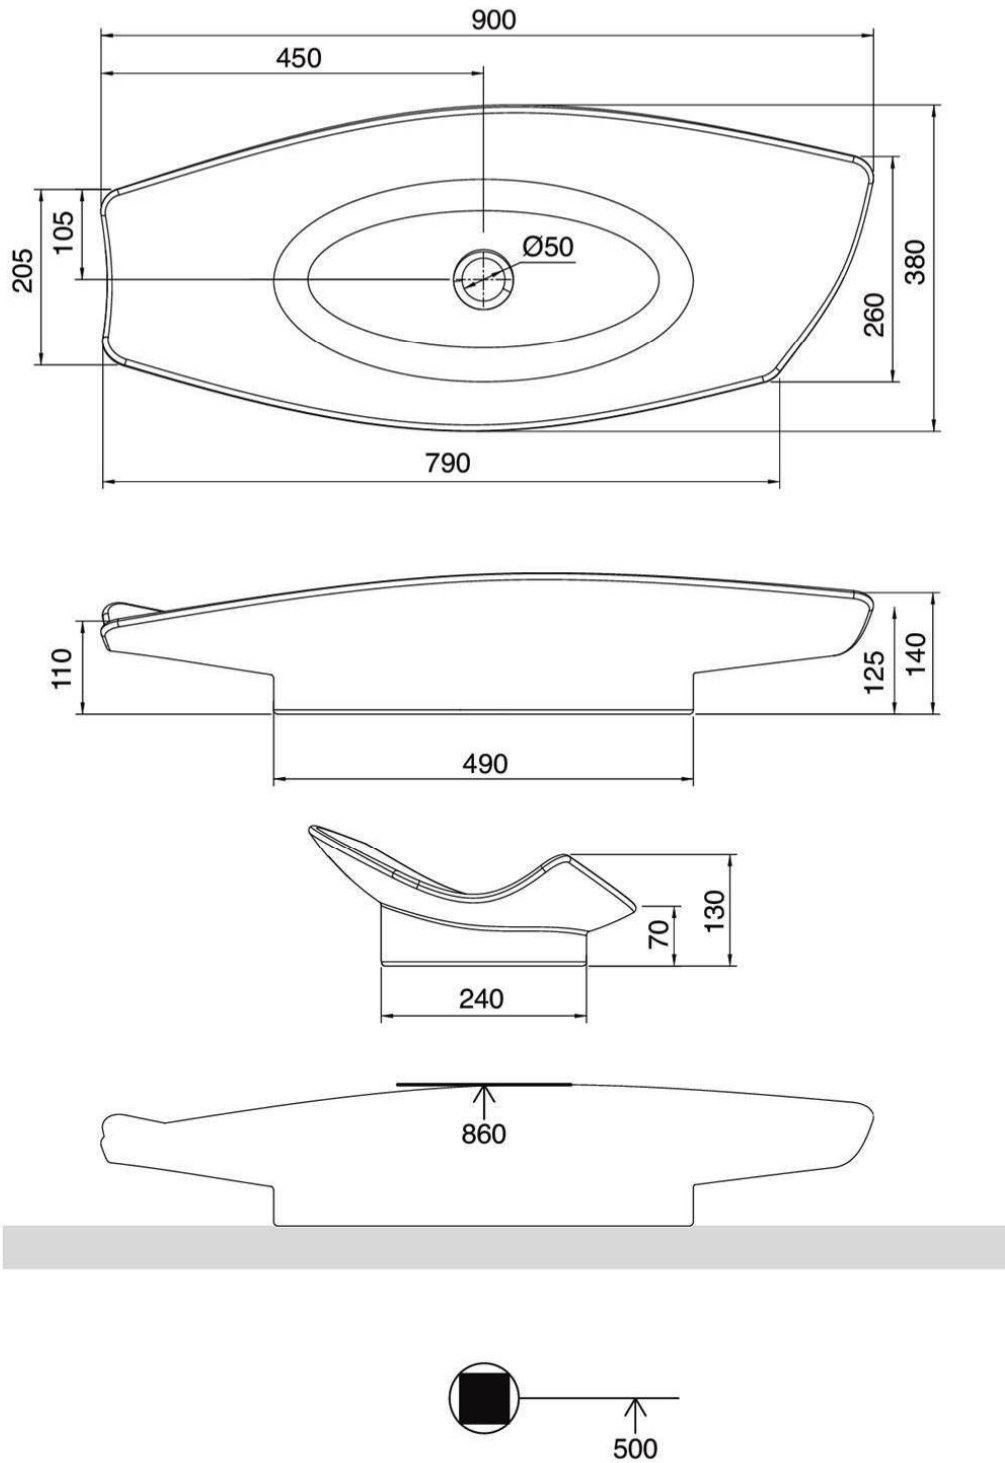

KONG 50

Art. 8051 - 48 x 39 Cm - 6 Kg - 1 L.

KONG 70

Art. 8052 - 72 x 37 Cm - 8 Kg - 1,5 L.

KONG 90

Art. 8053 - 90 x 38 Cm - 11 Kg - 2 L.

KONG 110

Art. 8054 - 109 x 42 Cm - 15 Kg - 2,5 L.