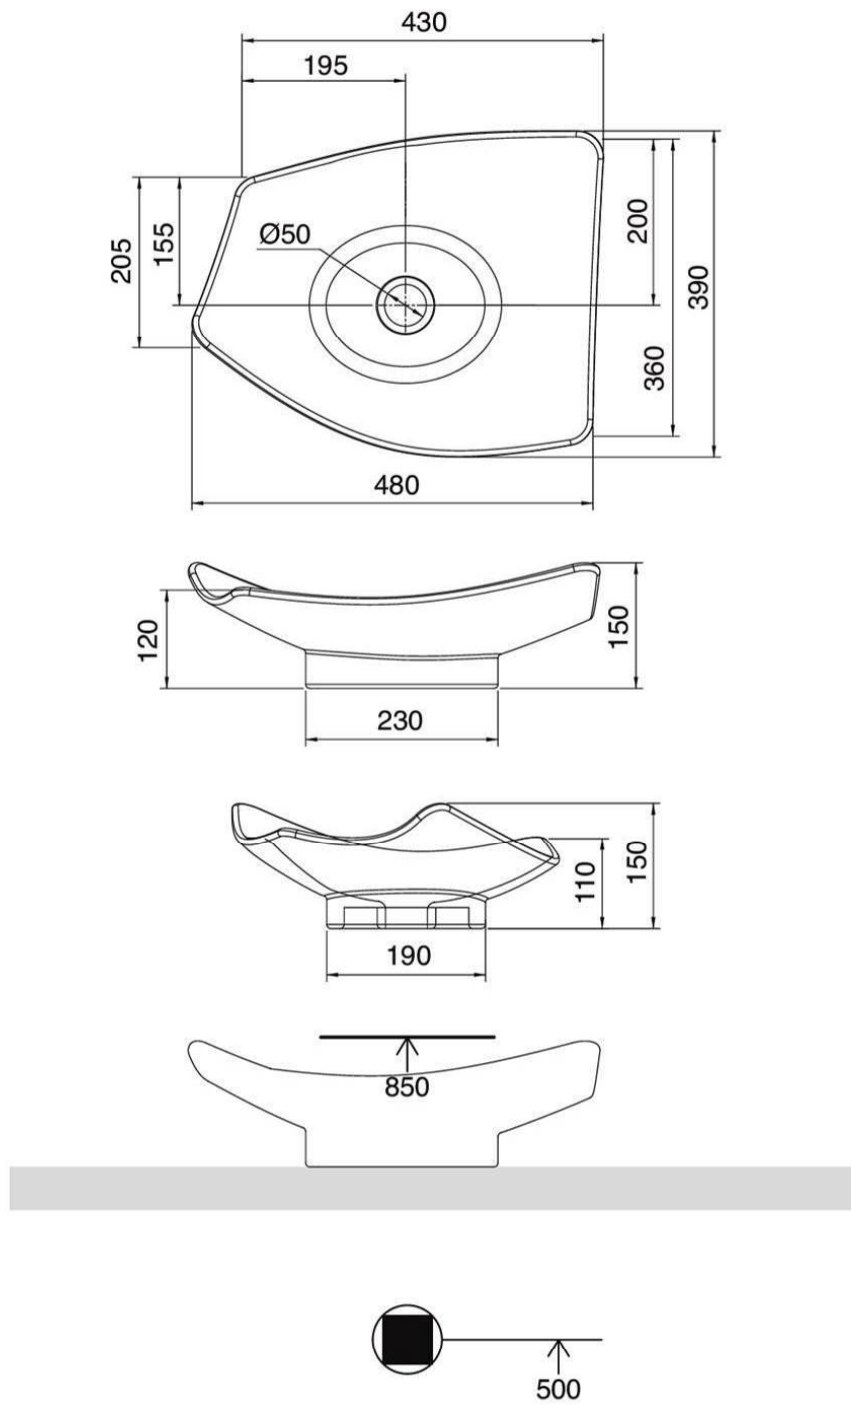

KONG 50

Art. 8051 - 48 x 39 Cm - 6 Kg - 1 L.

KONG 70

Art. 8052 - 72 x 37 Cm - 8 Kg - 1,5 L.

KONG 90

Art. 8053 - 90 x 38 Cm - 11 Kg - 2 L.

KONG 110

Art. 8054 - 109 x 42 Cm - 15 Kg - 2,5 L.